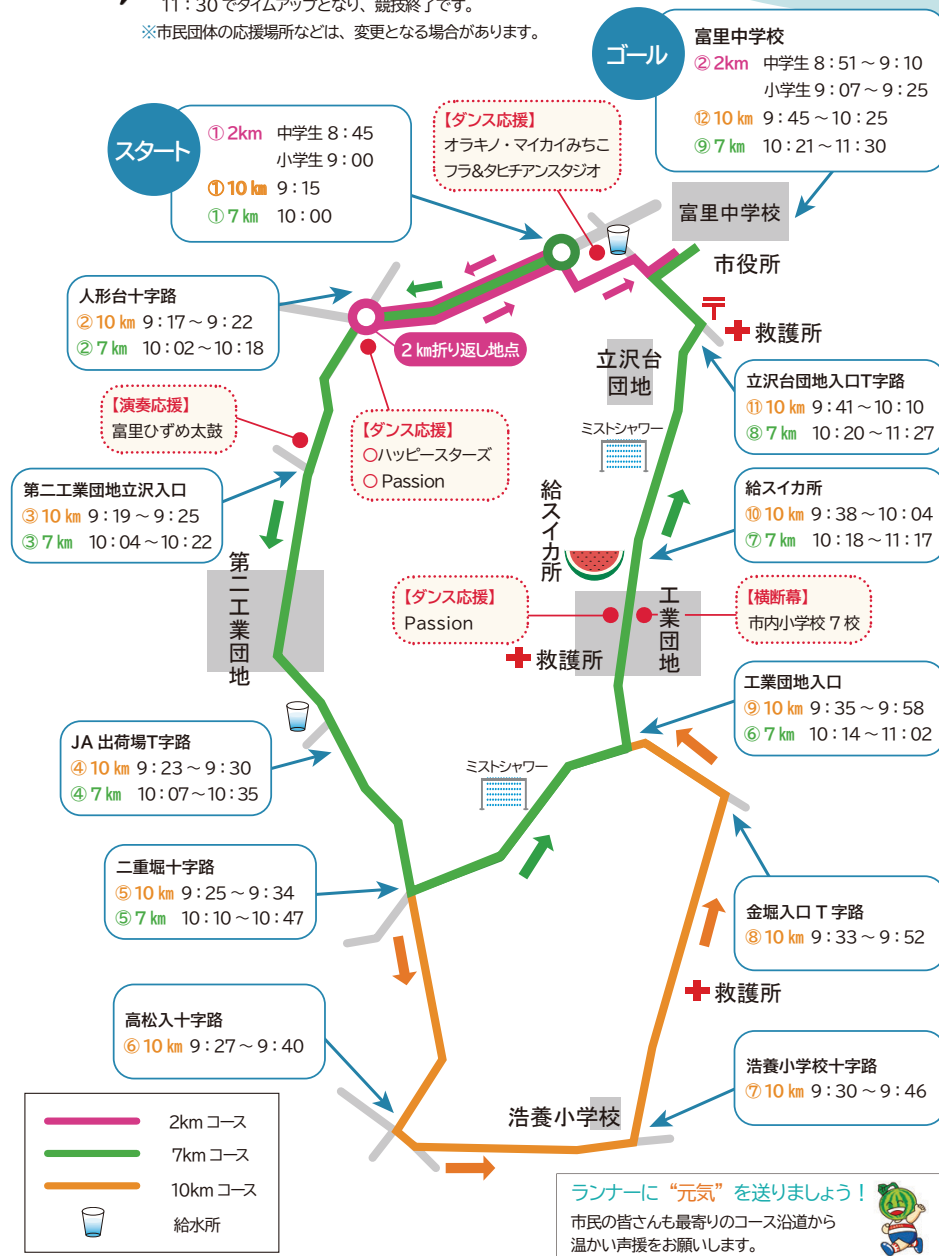

今年から復活!

今年から始まります! /
マイカップでセルフ給水

レース中の給水は、自身で持参したマイカップなどを使用する、環境に配慮したセルフ形式での給水になります。
ランナーは、1km以降に約300m間隔で設置している給水ポイントで、マイカップ(マイボトル)などを利用します。

さまざまな企画をご用意しています!

ナイス・コスチューム賞

毎年『すいか』をモチーフにした素晴らしいコスチュームのランナーが多く参加され、イベントを盛り上げてくれます。

華やかな雰囲気をも大会の一つの魅力として、さらに楽しんでいただくため、『ナイス・コスチューム賞』を今年も実施します!

入賞者には『すいか1玉』を進呈します!!

市民団体などの沿道応援・市内小学生作成の応援横断幕

大会限定フォトスポット

大会グッズの販売

日本大学芸術学部がデザインしたTシャツ・マフラー・タオル・マイカップの販売を行います。マフラー・タオルは、7大会ぶりの販売です!

とみさとファンクラブ 会員限定抽選会

大会当日、会員の皆さんを対象とした抽選会を開催します。すいかやファンクラブオリジナルグッズが当たるチャンスです!

※抽選時に、会員証をご提示ください。当日に会員登録した人も抽選会に参加できます!

入会専用フォーム▶

交通規制

6月14日(日)

8:30 ~ 11:45

当日は富里中学校をメイン会場に開催され、交通規制が行われます。市民の皆さんには大変ご迷惑をおかけしますが、警察官や大会役員の指示に従うなど、ご協力をお願いします。

選手通過予定時刻

※以下に表示される時刻は目安となります。

11:30でタイムアップとなり、競技終了です。

※市民団体の応援場所などは、変更となる場合があります。

ランナーに“元気”を送りましょう!

市民の皆さんも最寄りのコース沿道から温かい声援をお願いします。