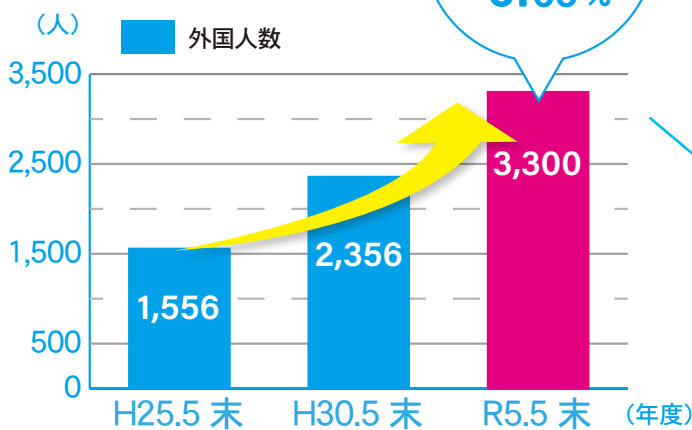

## Welcome to Foreigner's Support Desk 外国人支援窓口へようこそ

総人口に占める  
外国人数の割合

**6.65%**

富里市は 総人口に占める外国人の割合が  
千葉県で最も高い