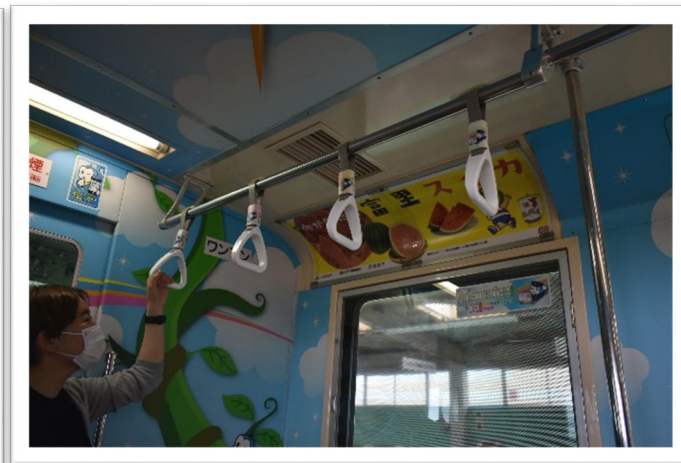

令和5年6月12日

成田空港記者会 各位
各報道機関 御中

千葉都市モノレール駅構内・車両内で“富里すいか”PR 富里すいか Season 2023

～～ おいしいに会いに行こう こだわりの甘さとシャリ感 ～～

市とJA富里市は、千葉県誕生150周年を記念するとともに、出荷最盛期の「富里すいか」を、より多くの方に知っていただくため、県都千葉市を走る千葉都市モノレールの駅構内及び車両内に広告を掲出しています。

千葉県誕生150周年を一体となって盛り上げるとともに、今まさに旬を迎える「富里すいか」をPRします。

- ○期 間 令和5年6月1日（木）から6月30日（金）
- ○場 所 都賀駅構内・モノレール車両内

「富里すいか」の知名度向上とブランド価値の更なる向上を図るため、関連する各種イベントを「富里すいか Season 2023」に位置付け、一体性のあるイベントとして開催し、農業から「元気なまち とみさと」を発信します。

問合せ先
担 当 経済環境部農政課農業振興班
担当者 平山
電 話 0476-93-4943 【直通】
FAX 0476-93-2101
メール nousei@city.tomisato.lg.jp