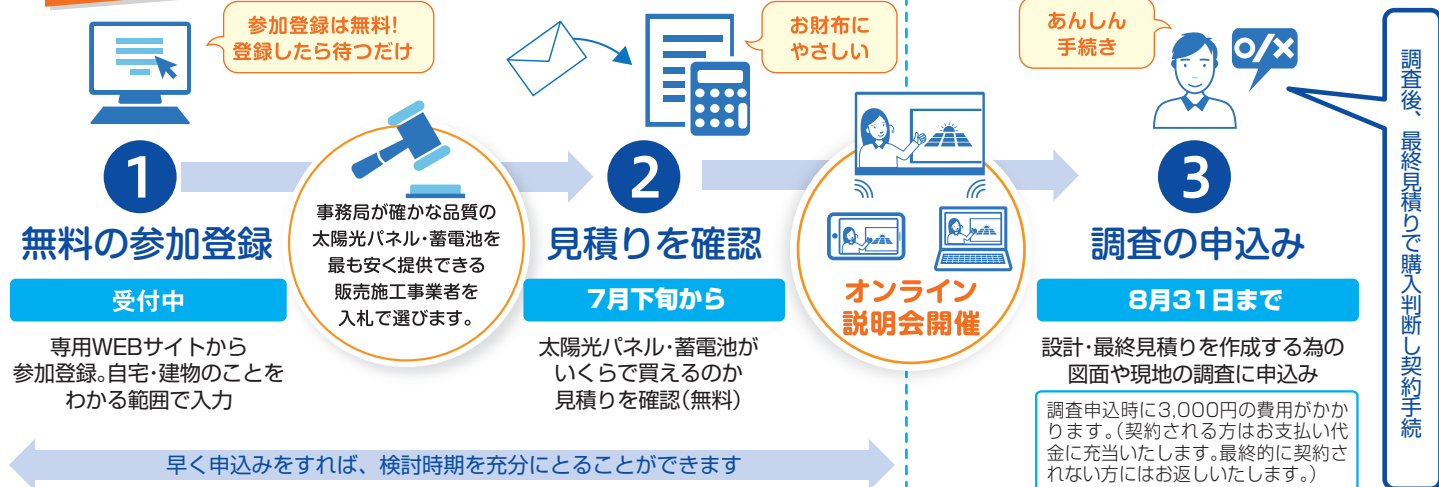

登録から調査の申込み・購入までの流れ

—かんたん手続き—

お住まいの自治体等の補助金を利用できる場合がございます。

お問い合わせ窓口

千葉県 みんなのおうちに太陽光事務局

0120-758-300

受付時間: 10:00~18:00(土・日・祝日を除く)

参加登録・詳しい情報は専用WEBサイトからご確認を
<https://group-buy.jp/solar/chiba/home>

千葉県 みんなのおうちに太陽光

検索

本事業は千葉県とアイチューザー(株)が協定を締結して実施しています。

詳細を知りたい方は

各ご家庭に1枚ずつ
カードを切り取って

専用WEBサイトの
検索にご利用ください。

詳しい情報
参加登録は
WEBサイト
から!!

千葉県 みんなのおうちに太陽光 検索

詳しい情報
参加登録は
WEBサイト
から!!

千葉県 みんなのおうちに太陽光 検索

詳しい情報
参加登録は
WEBサイト
から!!

千葉県 みんなのおうちに太陽光 検索

詳しい情報
参加登録は
WEBサイト
から!!

千葉県 みんなのおうちに太陽光 検索

詳しい情報
参加登録は
WEBサイト
から!!

千葉県 みんなのおうちに太陽光 検索

詳しい情報
参加登録は
WEBサイト
から!!

千葉県 みんなのおうちに太陽光 検索

詳しい情報
参加登録は
WEBサイト
から!!

千葉県 みんなのおうちに太陽光 検索

詳しい情報
参加登録は
WEBサイト
から!!

千葉県 みんなのおうちに太陽光 検索

詳しい情報
参加登録は
WEBサイト
から!!

千葉県 みんなのおうちに太陽光 検索

詳しい情報
参加登録は
WEBサイト
から!!

千葉県 みんなのおうちに太陽光 検索

詳しい情報
参加登録は
WEBサイト
から!!

千葉県 みんなのおうちに太陽光 検索

詳しい情報
参加登録は
WEBサイト
から!!

千葉県 みんなのおうちに太陽光 検索

詳しい情報
参加登録は
WEBサイト
から!!

千葉県 みんなのおうちに太陽光 検索

詳しい情報
参加登録は
WEBサイト
から!!

千葉県 みんなのおうちに太陽光 検索

詳しい情報
参加登録は
WEBサイト
から!!

千葉県 みんなのおうちに太陽光 検索

詳しい情報
参加登録は
WEBサイト
から!!

千葉県 みんなのおうちに太陽光 検索

詳しい情報
参加登録は
WEBサイト
から!!

千葉県 みんなのおうちに太陽光 検索

詳しい情報
参加登録は
WEBサイト
から!!

千葉県 みんなのおうちに太陽光 検索

詳しい情報
参加登録は
WEBサイト
から!!

千葉県 みんなのおうちに太陽光 検索

詳しい情報
参加登録は
WEBサイト
から!!

千葉県 みんなのおうちに太陽光 検索