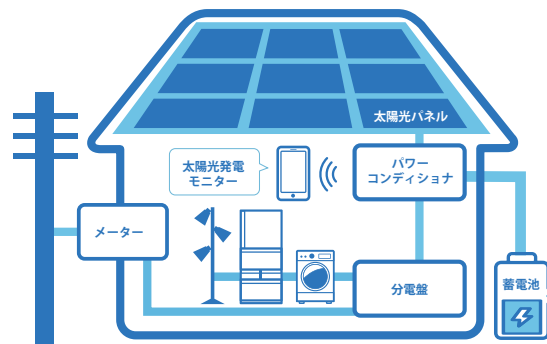

お問い合わせ ☎ 0120-758-300
10:00~18:00(土・日・祝日を除く)

太陽光パネル・蓄電池の
共同購入とは

再生可能エネルギーの普及促進

参加者 販売施工業者

みんなで参加できる！
安心のサポート！

簡単に手続きができる！
市場価格よりおトクに購入できる！

多くの注文を獲得・計画的に販売・施工

暮らしに節約！災害に安心を！
太陽光・蓄電池のメリット

- 昼間発電した電気はリアルタイムで使えます。
- 電気代を節約しながら、売電収入で購入費用を回収できます。
- 停電時は、自立運転機能に切り替えると停電用コンセントから1,500W相当の電気製品が使えます。
※ 製品により使用できる合計消費電力は異なります。

太陽光パネル

蓄電池

- 昼間発電した電気を蓄電池に貯めて夜間も使えます。
- 停電時は、簡単な切替で貯めた電気を使えます。

例 7.04kWh容量フル充電されていた場合、テレビや携帯の充電、照明、冷蔵庫などの機器(約435W)を約12時間、連続使用可能。