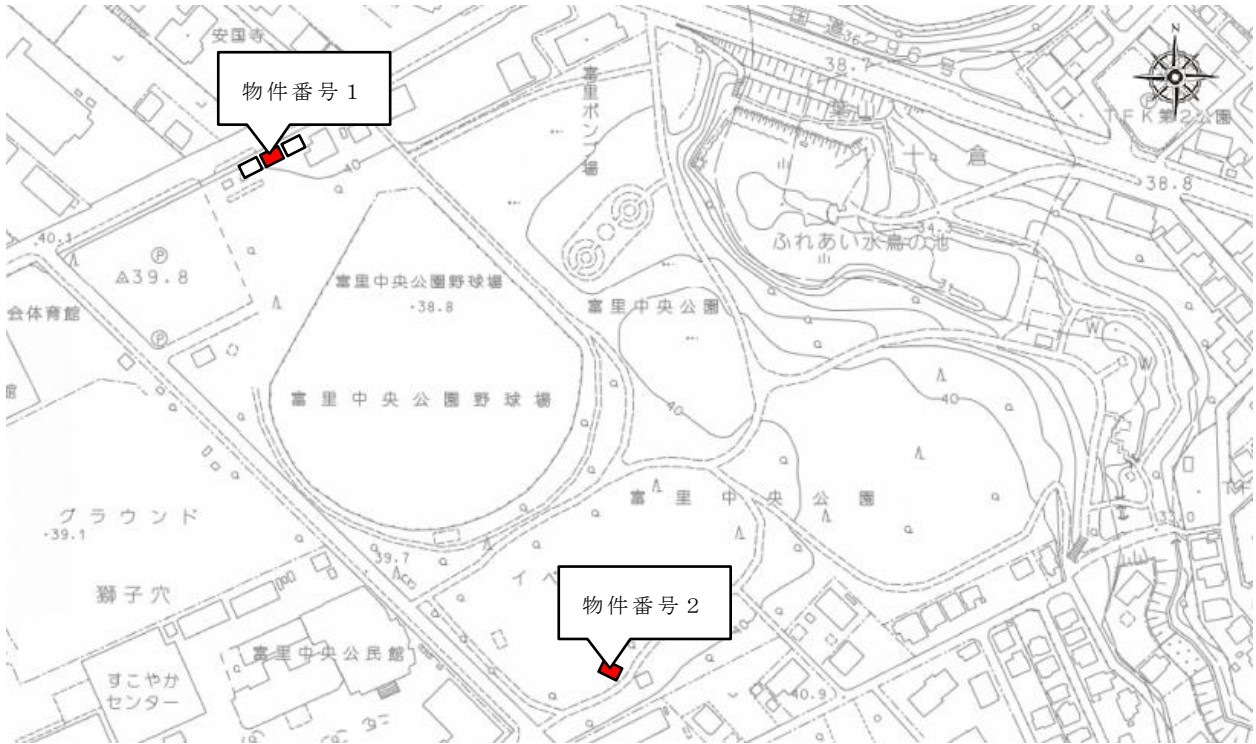

自動販売機設置予定箇所図

1. WNSとみさとスマイルパーク（富里中央公園）

2. 新木戸大銀杏公園