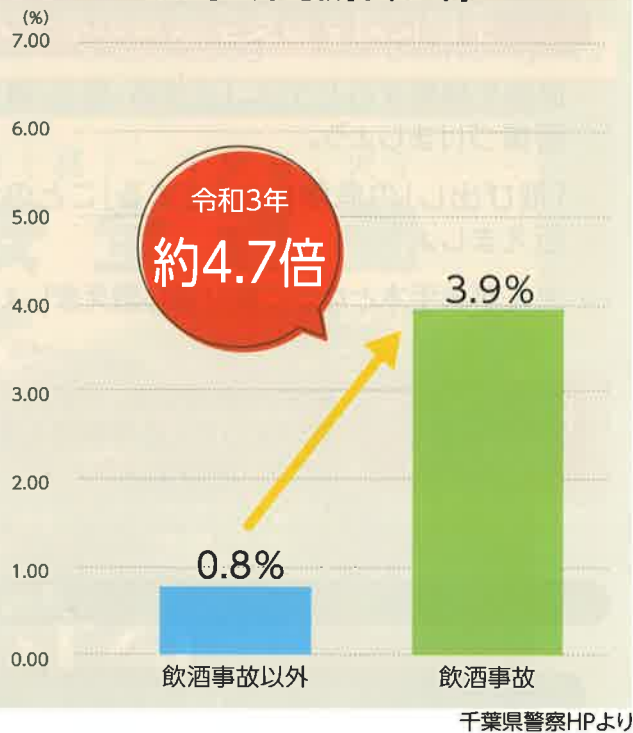

思いやり交通千葉

県内の交通事故

発生件数	5,232件 (-159件)
死者数	51人 (+1人)
負傷者数	6,254人 (-146人)
死者全国ワースト3位 令和4年5月末時点 (前年比)	

5月末現在の速報値です。確定値及び最新の件数については、千葉県警ホームページにて公表しています。

第181号 発行：千葉県環境生活部くらし安全推進課 電話 043(223)2263 FAX 043(221)2969

詳しくは千葉県HPをご確認ください

高額賠償事例

小学生が夜間自転車で坂道を下っていたところ、歩行中の女性に正面衝突。女性は頭の骨を折り、意識が戻らない状態となった。

賠償額

9,521万円

飲酒運転しない! させない! 許さない!

飲酒運転の死亡事故率は、飲酒事故以外の約6.7倍と極めて高く、飲酒運転による交通事故は死亡事故につながる危険性が高いことが分かります。

飲酒運転は、大切な人の未来を奪う重大な犯罪です。「これくらいなら」、「少しの距離だから」という安易な気持ちは捨て、一人ひとりの力で飲酒運転を根絶しましょう。

「千葉県飲酒運転の根絶を実現するための条例」が令和4年1月1日に施行されました。

概要

- ・ 県民および飲食店等の特定の事業者は、飲酒運転をしている人を発見した場合などに、速やかに警察官に通報するよう努めること
- ・ 全ての事業者は、事業で使用する自動車等の運行に当たって、運転者が酒気を帯びていないことを確認するなど、飲酒運転防止のため必要な措置を講ずるよう努めること 等

詳しくは千葉県HPをご確認ください

千葉県における飲酒死亡事故(原付以上第一当事者)の死亡事故率比較【令和3年】

全席着用!シートベルト

シートベルトは、後部座席を含めた全ての座席での着用が義務付けられています。

また、6歳未満の子どもにはチャイルドシートを着用させなければいけません。着用しないと、事故に遭ったときに車外に放り出されるなど、大変危険です。あなたと同乗者の命を守るため、車に乗るときは、必ず全座席でシートベルトを着用しましょう。