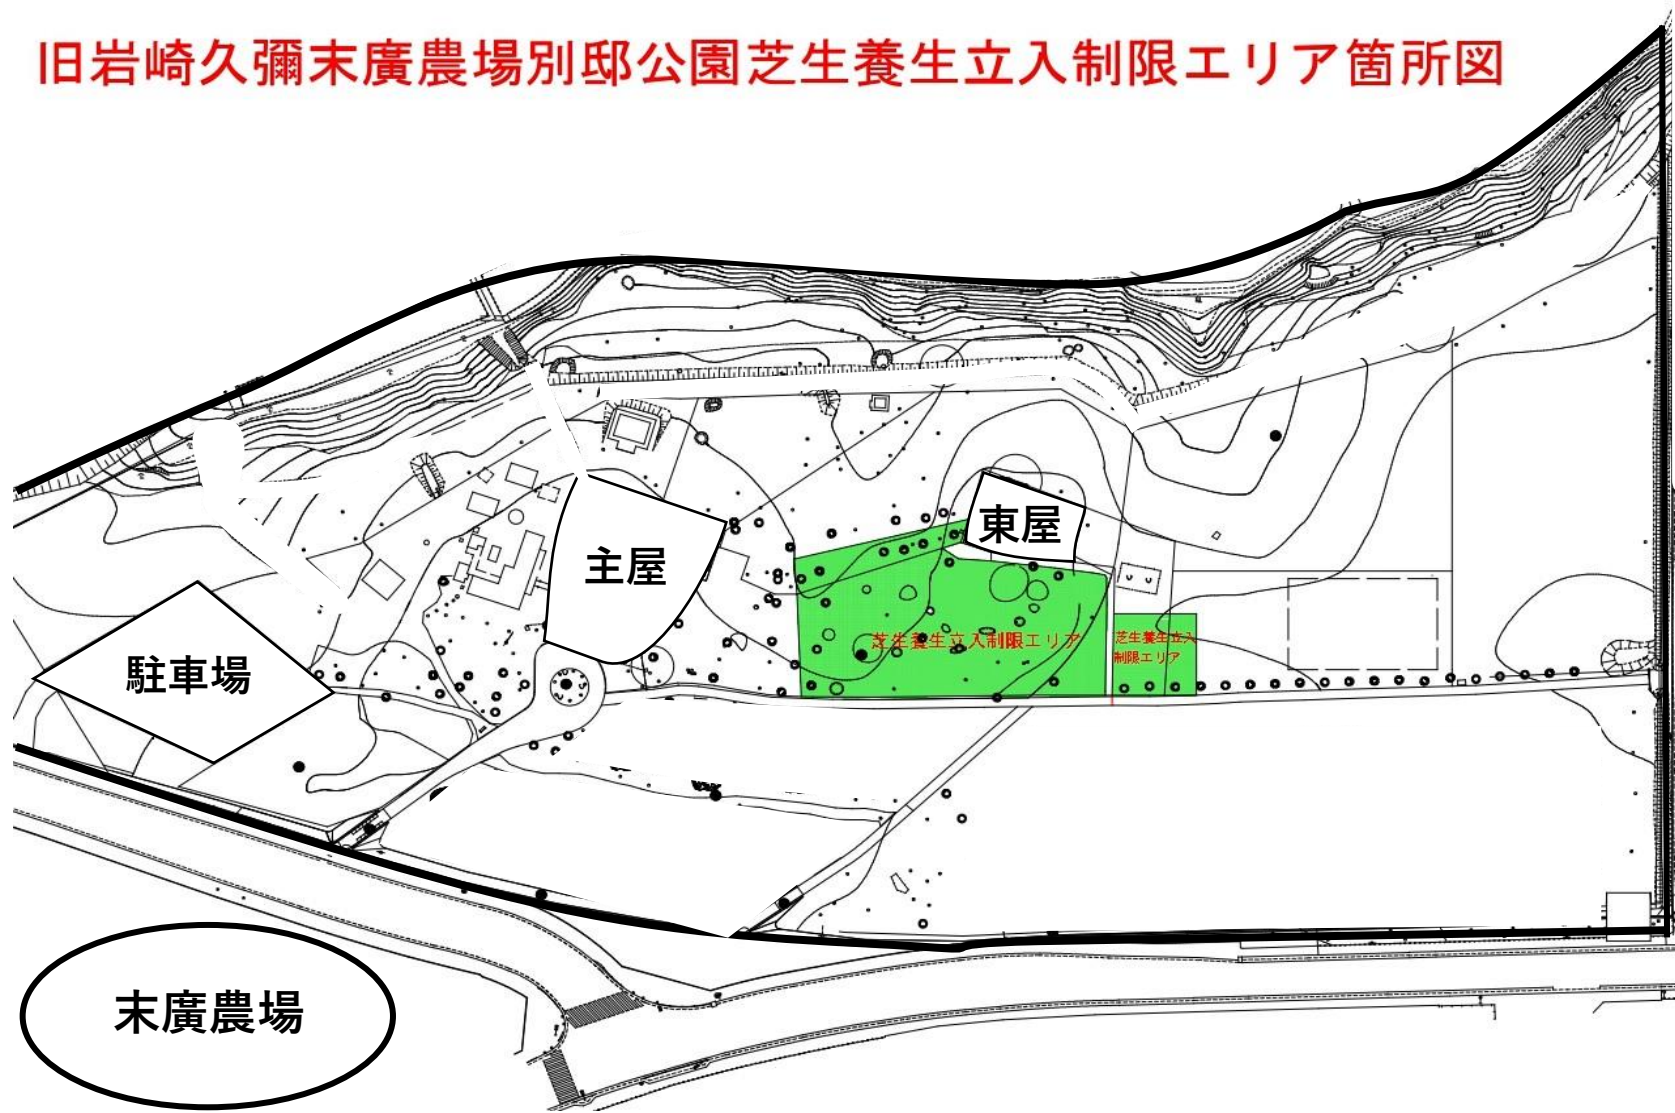

# 旧岩崎久彌末廣農場別邸公園芝生養生立入制限エリア箇所図

※緑色の範囲が立入り制限エリアです。