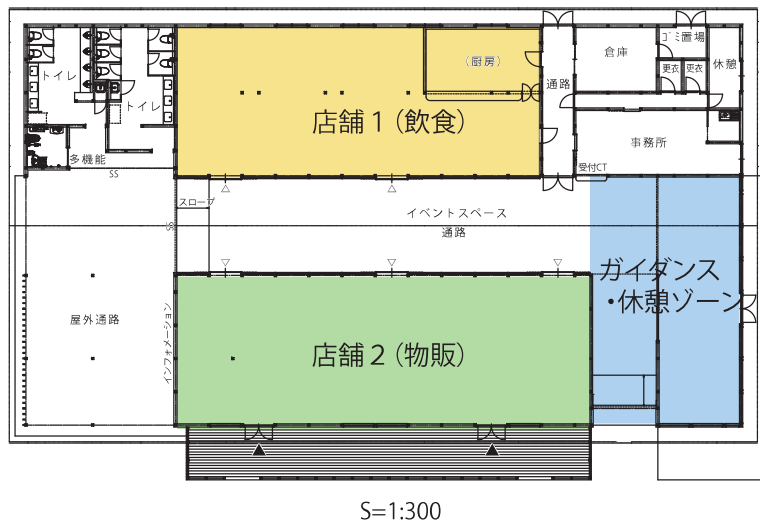

末廣農場ゾーニングイメージ図(令和3年11月12日現在)

【店舗1(飲食)】

【ガイダンス・休憩ゾーン】

②パンフレット・観光情報
検索ゾーン

- ・富里市、成田空港、近隣市町村の観光パンフレット設置
- ・富里市が紹介された雑誌等のバックナンバー閲覧
- ・富里市内の観光スポット、モデルルート、おすすめ写真スポットの紹介
- ・富里市や近隣でのイベント情報の提供

③旧岩崎久彌末廣農場
別邸公園展望ゾーン

④歴史紹介ゾーン

- ・旧岩崎家末廣別邸、富里市の写真パネル展示
- ・末廣農場、旧岩崎家末廣別邸の歴史紹介
- ・三菱、岩崎家、岩崎久彌の紹介
- ・岩崎家ゆかりの地の紹介、ポスター、パネル展示、パンフレット設置

【全体図】

【店舗2(物販)】