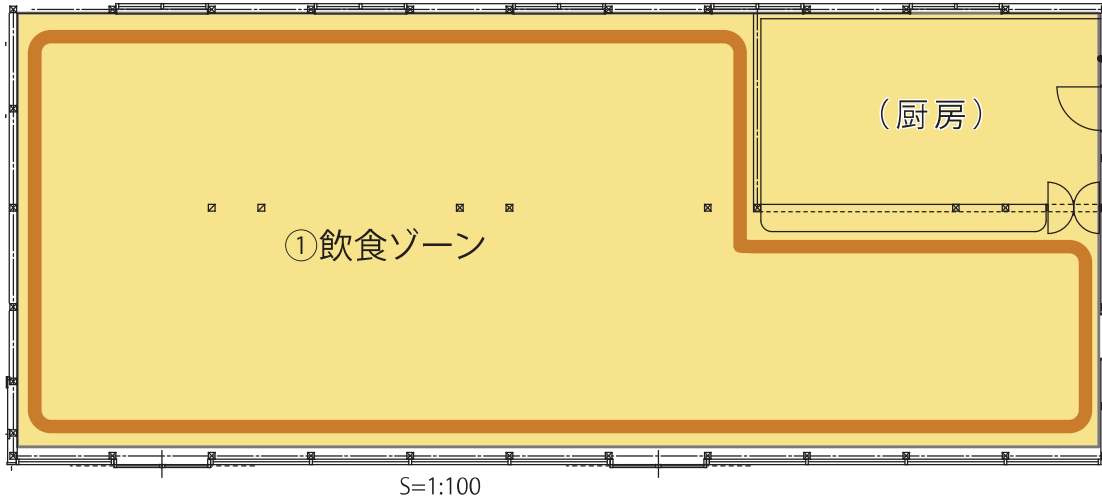

末廣農場ゾーニングイメージ図(令和3年11月12日現在)

【店舗1(飲食)】

【ガイダンス・休憩ゾーン】

②パンフレット・観光情報
検索ゾーン

- ・富里市、成田空港、近隣市町村の観光パンフレット設置
- ・富里市が紹介された雑誌等のバックナンバー閲覧
- ・富里市内の観光スポット、モデルルート、おすすめ写真スポットの紹介
- ・富里市や近隣でのイベント情報の提供

③旧岩崎久彌末廣農場
別邸公園展望ゾーン

④歴史紹介ゾーン