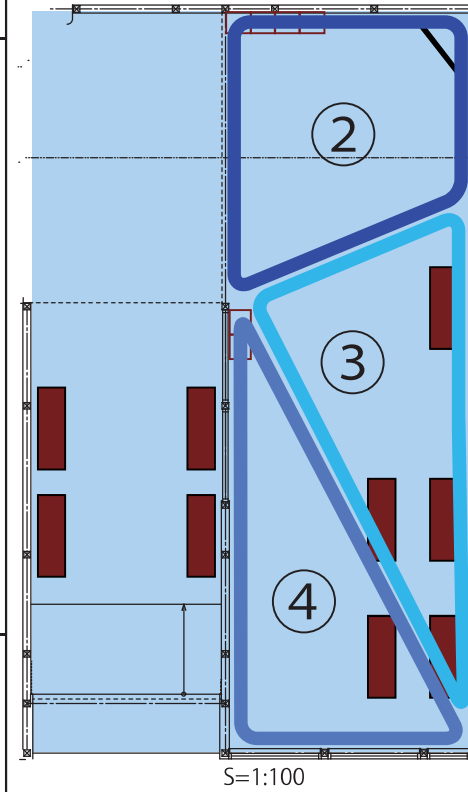

末廣農場ゾーニングイメージ図(令和3年11月12日現在)

【店舗1(飲食)】

【ガイダンス・休憩ゾーン】

②パンフレット・観光情報
検索ゾーン

- ・富里市、成田空港、近隣市町村の観光パンフレット設置
- ・富里市が紹介された雑誌等のバックナンバー閲覧
- ・富里市内の観光スポット、モデルルート、おすすめ写真スポットの紹介
- ・富里市や近隣でのイベント情報の提供

③旧岩崎久彌末廣農場
別邸公園展望ゾーン

④歴史紹介ゾーン