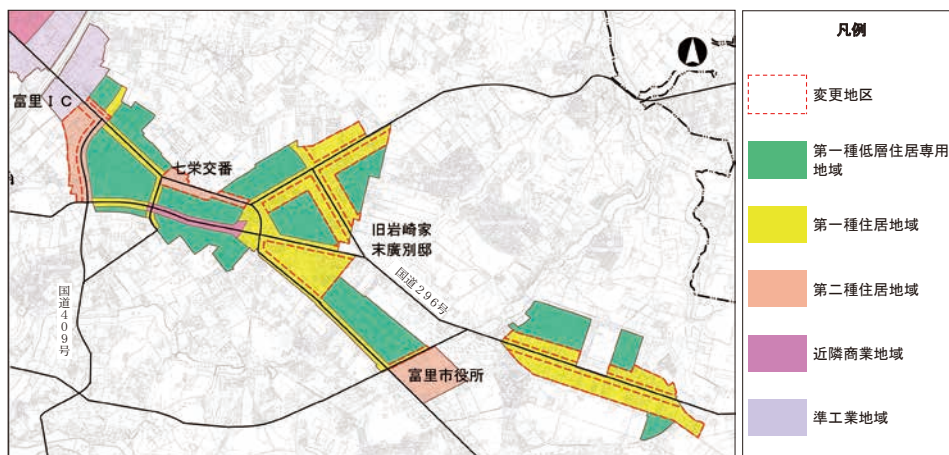

永田義信さんは、8月19日～22日、28日、29日在館予定です。
 芸術家の生の声を聞くことができるチャンスです。
 作品への理解が深まったり、新しい発見があるかもしれません。

▲哀しいほど果てしなく

市街化区域内の用途地域を変更

☎ 都市計画課 ☎ (93) 5147

市では、市街地の計画的な土地利用の誘導と高齢化社会を見据えたコンパクトシティを実現するため、市街化区域内の用途地域を変更しました。なお、詳細については、市公式ホームページに掲載していますが、広報とみさと9月号で詳しくお知らせします。