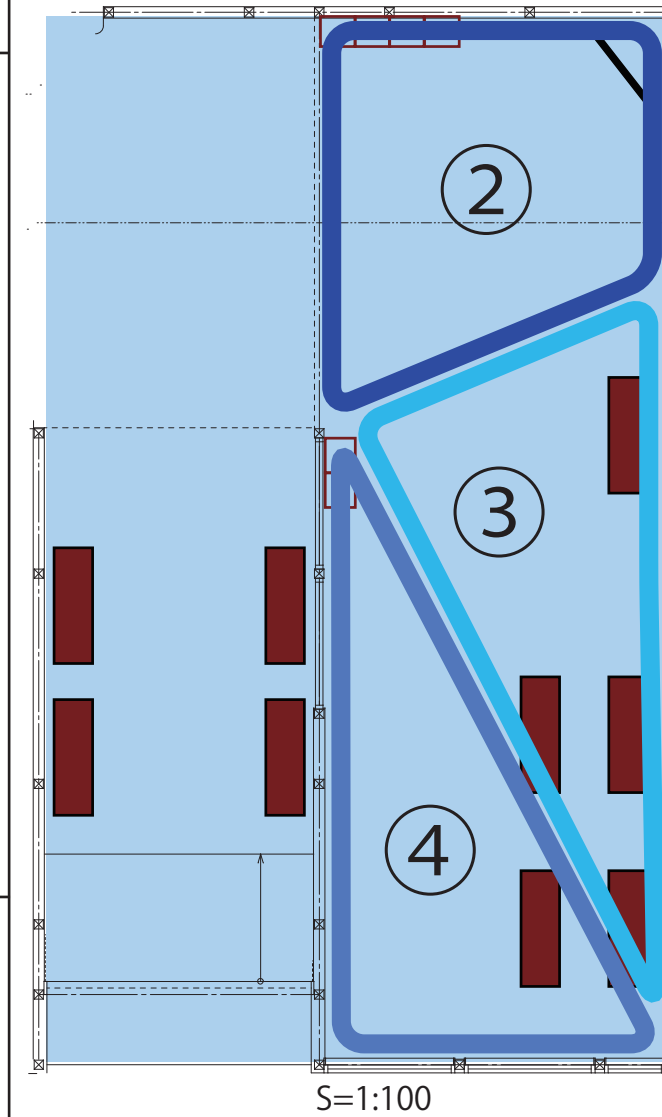

末廣農場ゾーニングイメージ図(令和3年11月12日現在)

【店舗1(飲食)】

【ガイダンス・休憩ゾーン】

② パンフレット・観光情報検索ゾーン

- ・富里市、成田空港、近隣市町村の観光パンフレット設置
- ・富里市が紹介された雑誌等のバックナンバー閲覧
- ・富里市内の観光スポット、モデルルート、おすすめ写真スポットの紹介
- ・富里市や近隣でのイベント情報の提供

③ 旧岩崎久彌末廣農場別邸公園展望ゾーン

④ 歴史紹介ゾーン