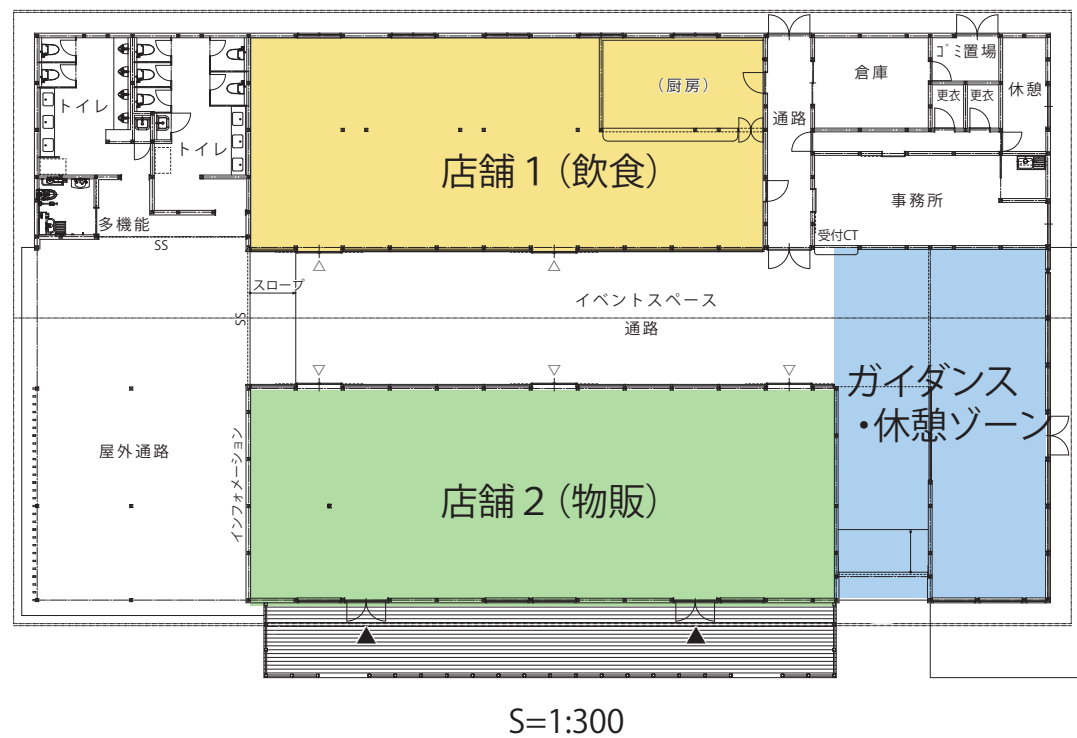

末廣農場ゾーニングイメージ図(令和3年11月12日現在)

【店舗1(飲食)】

【ガイダンス・休憩ゾーン】

② パンフレット・観光情報検索ゾーン

- ・富里市、成田空港、近隣市町村の観光パンフレット設置
- ・富里市が紹介された雑誌等のバックナンバー閲覧
- ・富里市内の観光スポット、モデルルート、おすすめ写真スポットの紹介
- ・富里市や近隣でのイベント情報の提供

③ 旧岩崎久彌末廣農場別邸公園展望ゾーン

④ 歴史紹介ゾーン

- ・旧岩崎家末廣別邸、富里市の写真パネル展示
- ・末廣農場、旧岩崎家末廣別邸の歴史紹介
- ・三菱、岩崎家、岩崎久彌の紹介
- ・岩崎家ゆかりの地の紹介、ポスター、パネル展示、パンフレット設置

【全体図】

【店舗2(物販)】