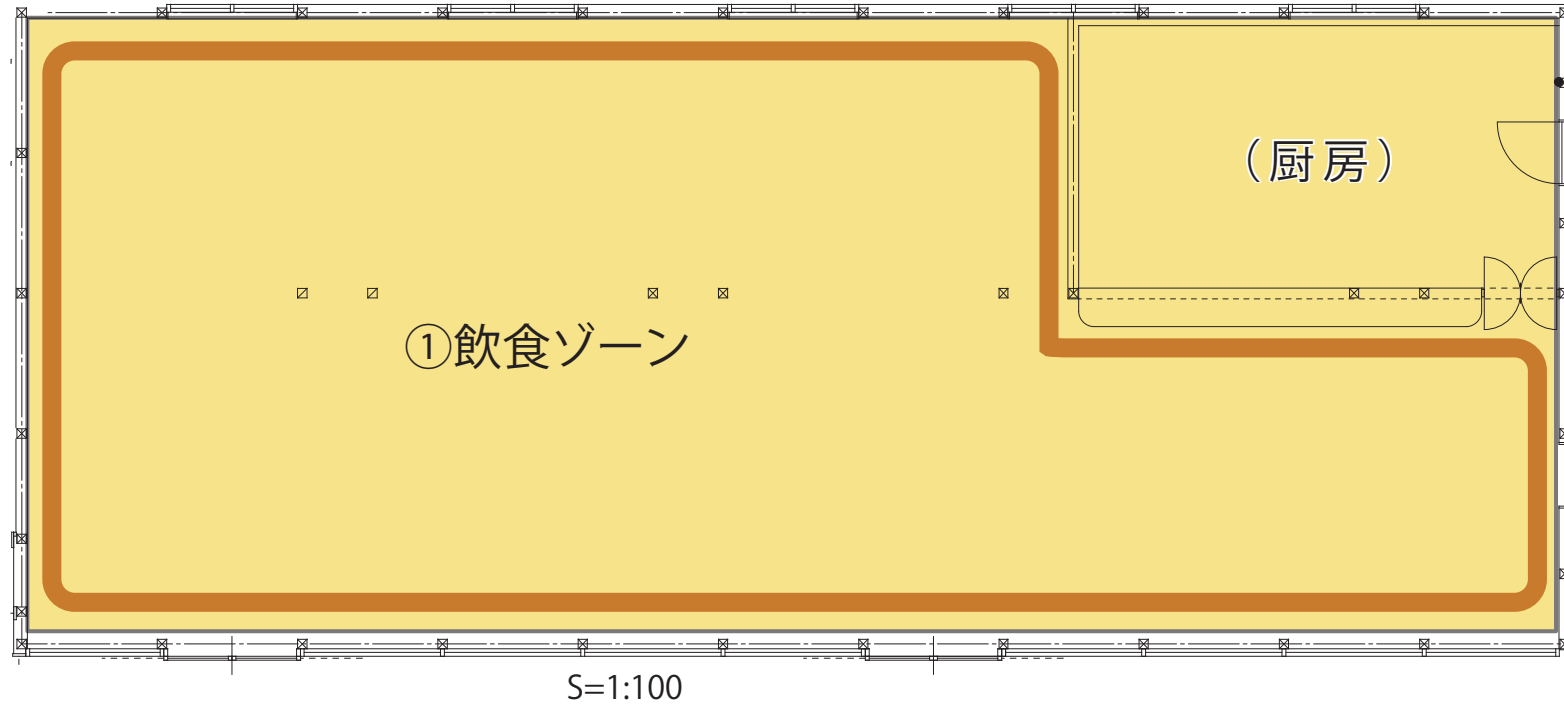

末廣農場ゾーニングイメージ図(令和3年11月12日現在)

【店舗1(飲食)】

【ガイダンス・休憩ゾーン】

② パンフレット・観光情報検索ゾーン

- ・富里市、成田空港、近隣市町村の観光パンフレット設置
- ・富里市が紹介された雑誌等のバックナンバー閲覧
- ・富里市内の観光スポット、モデルルート、おすすめ写真スポットの紹介
- ・富里市や近隣でのイベント情報の提供

③ 旧岩崎久彌末廣農場別邸公園展望ゾーン

④ 歴史紹介ゾーン