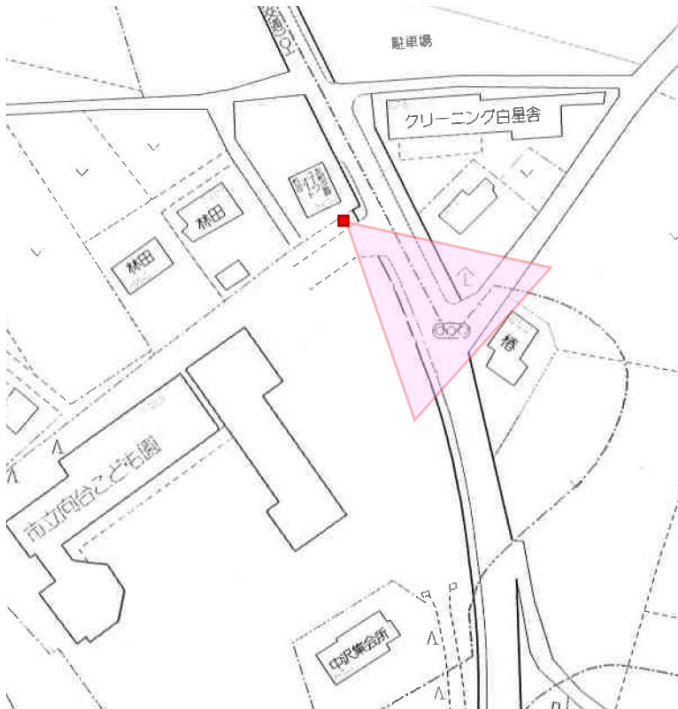

## 防犯カメラ設置のお知らせ

この度、富里市立向台こども園及びその周辺道路の防犯対策のために下記のとおり防犯カメラを設置しました。

防犯カメラを設置することは、犯罪の抑止力を高め、市民が安心して暮らすことのできる犯罪のない地域社会の実現を目的としています。

御理解、御協力をお願いいたします。

### ■設置場所

- ・富里市立向台こども園（富里市中沢1023）

【撮影範囲平面図】

【設置写真】