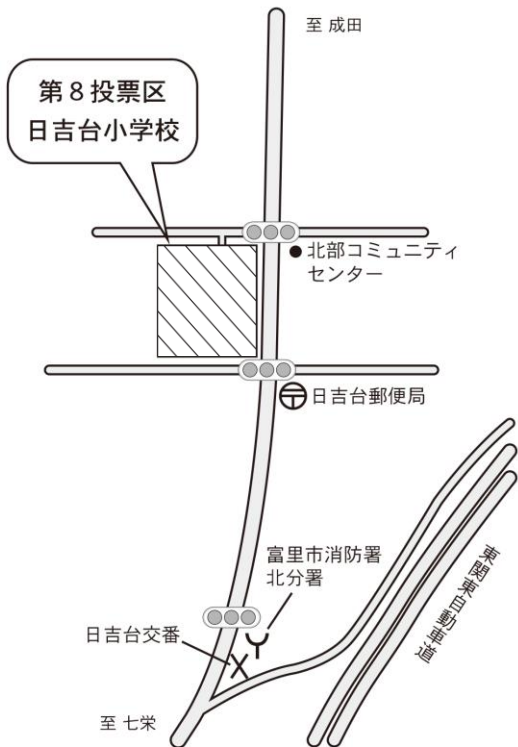

投票所案内図

投票所名：浩養小学校
所在地：十倉185番地54

投票所案内図

投票所名：富里南小学校
所在地：御料4番地1

投票所案内図

投票所名：旧洗心小学校
所在地：十倉732番地3

投票所案内図

投票所名：日吉台小学校
所在地：日吉台四丁目21番地