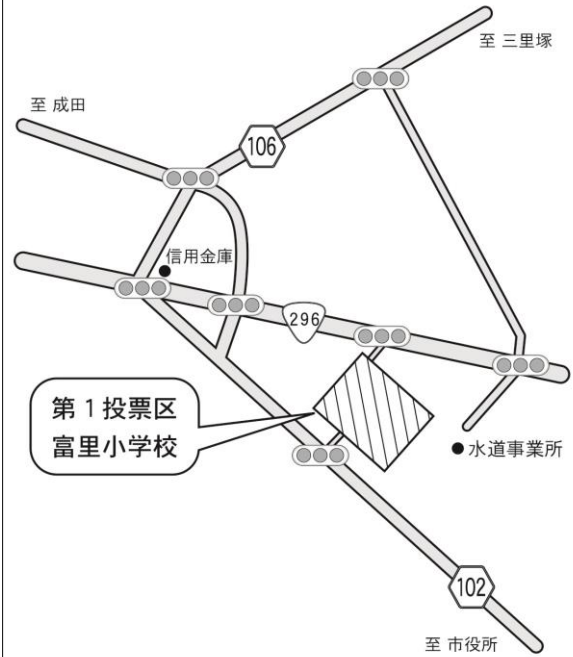

投票所案内図

投票所名：富里小学校
所在地：七栄720番地