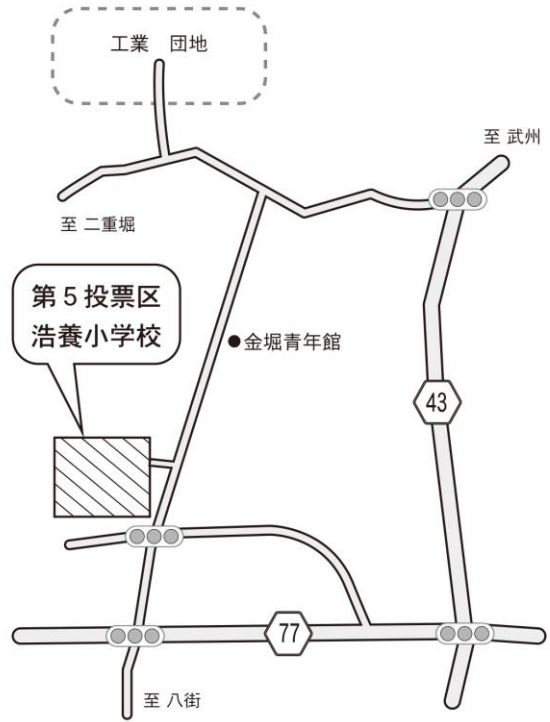

投票所案内図

投票所名：富里小学校
所在地：七栄720番地

投票所案内図

投票所名：久能集会所
所在地：久能552番地3

投票所案内図

投票所名：根木名小学校
所在地：根木名1005番地3

投票所案内図

投票所名：富里第一小学校
所在地：中沢573番地1

投票所案内図

投票所名：浩養小学校
所在地：十倉185番地54

投票所案内図

投票所名：富里南小学校
所在地：御料4番地1

投票所案内図

投票所名：旧洗心小学校
所在地：十倉732番地3

投票所案内図

投票所名：日吉台小学校
所在地：日吉台四丁目21番地