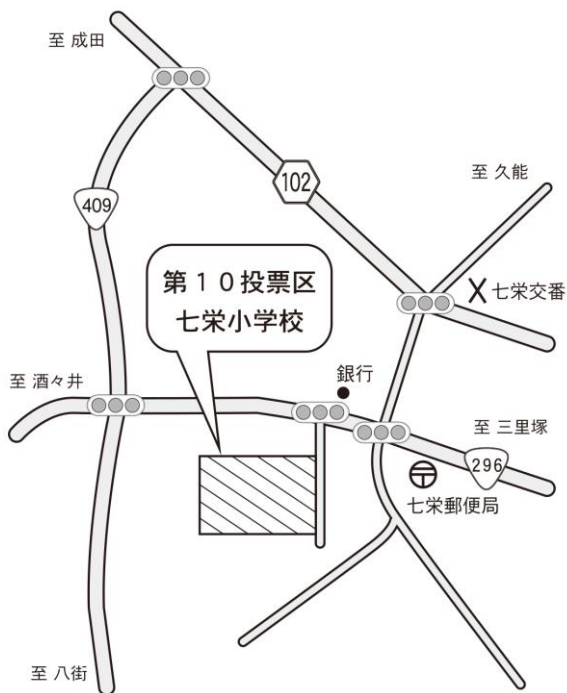

投票所案内図

投票所名：富里小学校
所在地：七栄720番地

投票所案内図

投票所名：久能集会所
所在地：久能552番地3

投票所案内図

投票所名：根木名小学校
所在地：根木名1005番地3

投票所案内図

投票所名：富里第一小学校
所在地：中沢573番地1

投票所案内図

投票所名：浩養小学校
所在地：十倉185番地54

投票所案内図

投票所名：富里南小学校
所在地：御料4番地1

投票所案内図

投票所名：旧洗心小学校
所在地：十倉732番地3

投票所案内図

投票所名：日吉台小学校
所在地：日吉台四丁目21番地

投票所案内図

投票所名：葉山こども園 (旧葉山保育園)
所在地：御料1009番地32

投票所案内図

投票所名：七栄小学校
所在地：七栄132番地7

投票所案内図

投票所名：富里市役所
所在地：七栄652番地1