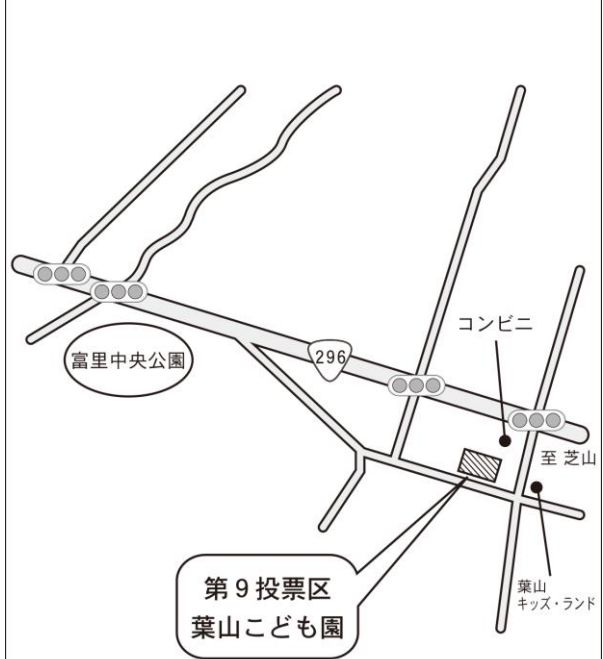

投票所案内図

投票所名：葉山こども園 (旧葉山保育園)
所在地：御料1009番地32