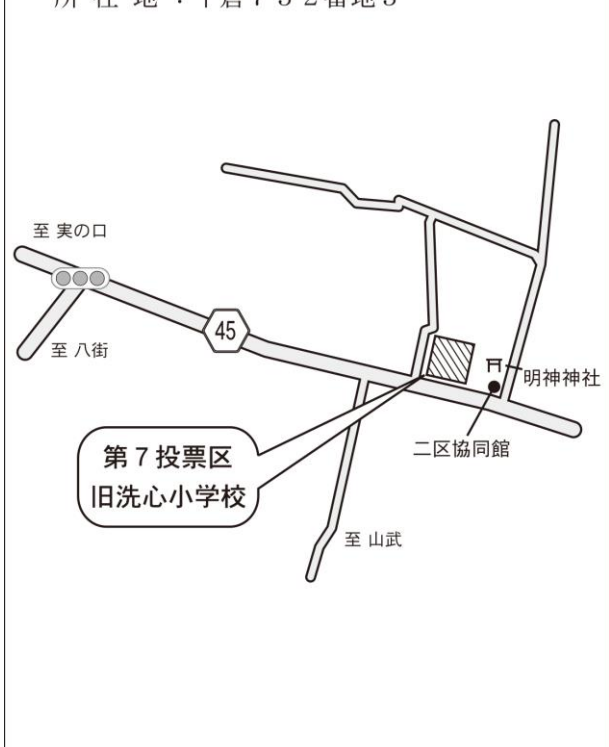

投票所案内図

投票所名：富里小学校
所在地：七栄720番地

投票所案内図

投票所名：久能集会所
所在地：久能552番地3

投票所案内図

投票所名：根木名小学校
所在地：根木名1005番地3

投票所案内図

投票所名：富里第一小学校
所在地：中沢573番地1

投票所案内図

投票所名：浩養小学校
所在地：十倉185番地54

投票所案内図

投票所名：富里南小学校
所在地：御料4番地1

投票所案内図

投票所名：旧洗心小学校
所在地：十倉732番地3

投票所案内図

投票所名：日吉台小学校
所在地：日吉台四丁目21番地