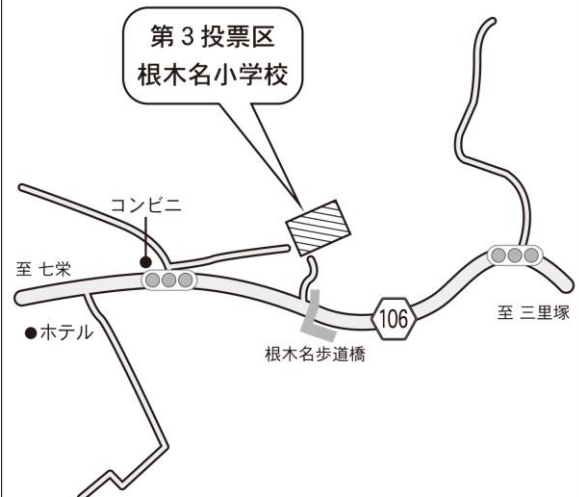

投票所案内図

投票所名：富里小学校
所在地：七栄720番地

投票所案内図

投票所名：久能集会所
所在地：久能552番地3

投票所案内図

投票所名：根木名小学校
所在地：根木名1005番地3

投票所案内図

投票所名：富里第一小学校
所在地：中沢573番地1