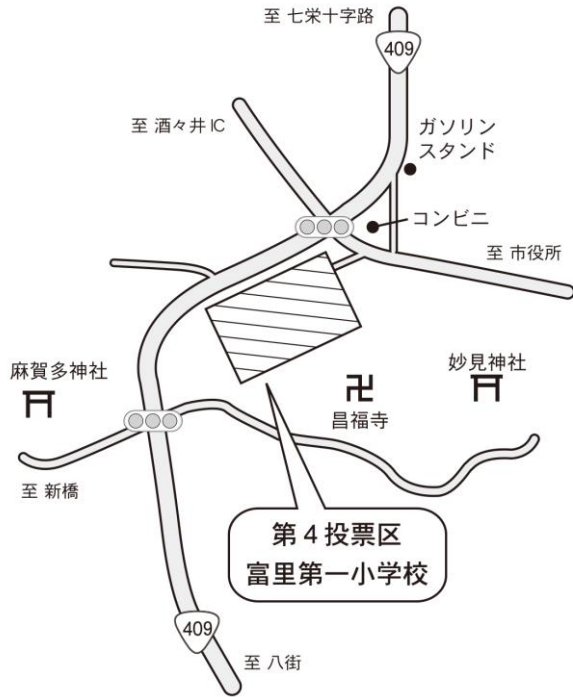

投票所案内図

投票所名：富里小学校
所在地：七栄720番地

投票所案内図

投票所名：久能集会所
所在地：久能552番地3

投票所案内図

投票所名：根木名小学校
所在地：根木名1005番地3

投票所案内図

投票所名：富里第一小学校
所在地：中沢573番地1

投票所案内図

投票所名：浩養小学校
所在地：十倉185番地54

投票所案内図

投票所名：富里南小学校
所在地：御料4番地1

投票所案内図

投票所名：旧洗心小学校
所在地：十倉732番地3

投票所案内図

投票所名：日吉台小学校
所在地：日吉台四丁目21番地