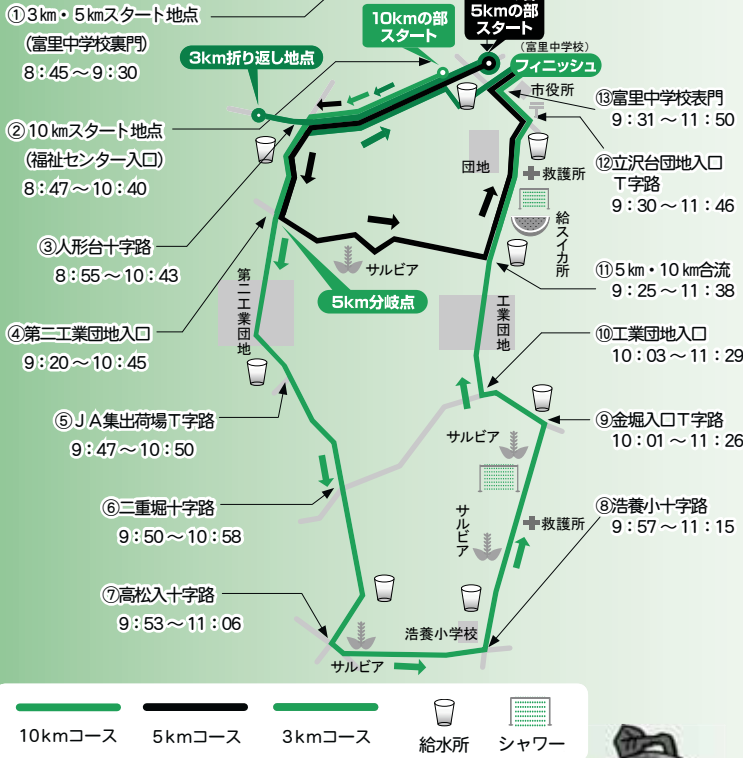

◆お知らせ◆

本日【6月15日(水)】の新聞朝刊には、

『第24回 参議院議員 通常選挙特集号』

が折り込んであります。

発行●富里市 編集●富里市総務部秘書広報課 〒286-0292 千葉県富里市七栄 652 番地 1 TEL●0476 (93) 1111 (代) FAX●0476 (93) 9954 発行日●6月15日(毎月2回発行)
●富里市ホームページアドレス <http://www.city.tomisato.lg.jp/> ●電子メールアドレス info@city.tomisato.lg.jp

選手通過予定時刻

- スタート時間
- 3kmコース 午前 8 時 45 分
 - 5kmコース 午前 9 時 15 分
 - 10kmコース (一般男女) 午前 9 時 40 分
 - 10kmコース (40歳以上男女) 午前 10 時 30 分

6/26 (日)

第33回富里スイカロードレース大会

交通規制にご協力ください

6月26日(日)、富里中学校をメイン会場に富里スイカロードレース大会が開催されます。

午前8時30分、正午までコースとなる道路では交通規制が行われます。

皆さんには大変ご迷惑をおかけしますが、警察官や大会役員の指示に従うなど、ご協力をお願いいたします。

富里スイカロードレース大会 実行委員会事務局 (社会体育館内) ☎(93) 1145

●大会開催に伴う公共施設の休館
各施設の休館日は、次のとおりです。注意してください。

- 中央公民館 6月25日(土)、26日(日)
- 社会体育館 6月25日(土)、26日(日)
- 市立図書館 6月26日(日)

●路線バスの迂回など
大会の交通規制を迂回するため、市内路線バスの停留所が変更になります。

変更する停留所には、事前に千葉交通が告知文を掲示します。

■変更時間帯
午前8時30分~正午

■対象路線
○久能・両国線「富里中央」葉山第一団地入口の間
○ファミリータウン富里線「富里中央」大六天の間
臨時停留所は、主に国道296号に設置されます。
詳しくは問い合わせください。
富里交通株式会社営業所 ☎(22) 0783