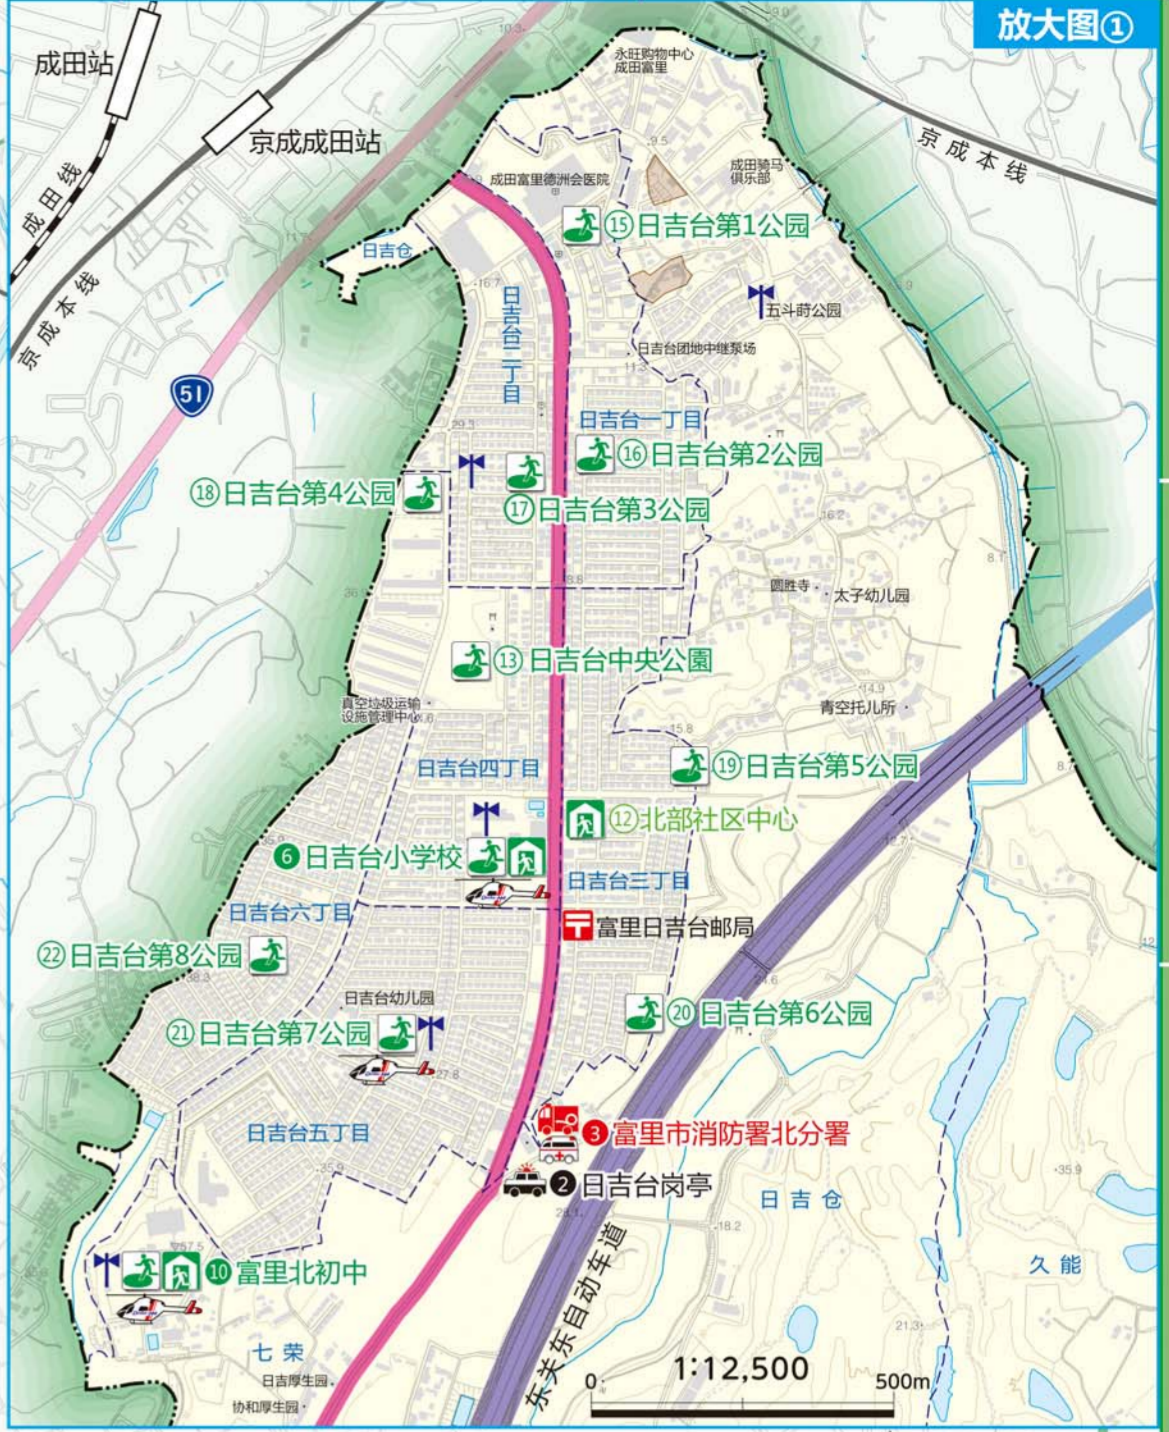

富里市防灾图 保存版

富里市 市民经济环境部 市民活动推进课 TEL:0476-93-1114

富里市几乎位于千叶县北总台地的中心，东西约10公里，南北约11公里，总面积53.88平方公里，海拔约40米至50米的台地。

- ### 凡例
- 指定紧急避难地点
 - 指定避难所
 - 福祉避难所
 - 消防署 / 分署
 - 驻在所 / 岗亭
 - 灾害据点医院
 - 医疗直升机起降坪
 - 防灾行政无线户外子站等
 - 观测所
 - 市役所(市政府)
 - 其他公共设施
 - 邮局
 - 避难路径
 - 紧急运输公路
 - 高速公路
 - 国道
 - 主要地方道
 - 县道
- ※紧急运输公路**
它是发生大地震时能确保交通对紧急情况的为目的，作为紧急运输公路而规定的重要路线。这些路线在发生紧急情况时，可能会为开展应急活动而限制普通车辆通行。
- 山崖塌落(陡坡崩塌)、泥石流、滑坡等可能发生塌方灾害的区域**
塌方灾害警戒区域
塌方灾害特别警戒区域
塌方灾害危险地段

体制	标准
第1配备体制	市区发生烈度4的地震时
第2配备体制	市区发生烈度5的地震时
第3配备体制	市区发生烈度5强的地震时
第4配备体制	市区发生烈度6以上的地震时

No	设施名	指定紧急避难地点 指定避难所 福祉避难所	地址	索引
1	富里小学	指定紧急避难地点	富里市七荣720	D-5
2	富里第一小学	指定紧急避难地点	富里市中泽573-1	B-6
3	富里南小学	指定紧急避难地点	富里市御料4-1	E-7
4	洗心小学	指定紧急避难地点	富里市十仓185-54	D-8
5	洗心小学	指定紧急避难地点	富里市十仓732-3	G-9
6	日吉台小学	指定紧急避难地点	富里市日吉台四丁目21	C-2
7	根木名小学	指定紧急避难地点	富里市根木名1005-3	E-4
8	七荣小学	指定紧急避难地点	富里市七荣132-7	C-5
9	富里初中	指定紧急避难地点	富里市七荣652-226	D-5
10	富里北初中	指定紧急避难地点	富里市日吉台1515-31	B-3
11	富里南初中	指定紧急避难地点	富里市十仓127-38	E-6
12	富里中央公园(活动广场)	指定紧急避难地点	富里市七荣652-12	D-5
13	日吉台中央公园	指定紧急避难地点	富里市日吉台四丁目4-1	C-2
14	新木户大银杏公园	指定紧急避难地点	富里市七荣北新木户地区对整理事务室内	B-4
15	日吉台第1公园	指定紧急避难地点	富里市日吉台一丁目4	C-1
16	日吉台第2公园	指定紧急避难地点	富里市日吉台一丁目21	C-2
17	日吉台第3公园	指定紧急避难地点	富里市日吉台二丁目18	C-2
18	日吉台第4公园	指定紧急避难地点	富里市日吉台四丁目1	C-2
19	日吉台第5公园	指定紧急避难地点	富里市日吉台三丁目19	C-2
20	日吉台第6公园	指定紧急避难地点	富里市日吉台三丁目42-1	C-2
21	日吉台第7公园	指定紧急避难地点	富里市日吉台五丁目24-1	C-2
22	日吉台第8公园	指定紧急避难地点	富里市日吉台六丁目20-5	B-2
23	狮子穴公园	指定紧急避难地点	富里市七荣646-115	D-4

No	设施名	地址	索引
1	富里小学	富里市七荣720	D-5
2	富里第一小学	富里市中泽573-1	B-6
3	富里南小学	富里市御料4-1	E-7
4	洗心小学	富里市十仓185-54	D-8
5	洗心小学	富里市十仓732-3	G-9
6	日吉台小学	富里市日吉台四丁目21	C-2
7	根木名小学	富里市根木名1005-3	E-4
8	七荣小学	富里市七荣132-7	C-5
9	富里初中	富里市七荣652-226	D-5
10	富里北初中	富里市日吉台1515-31	B-3
11	富里南初中	富里市十仓127-38	E-6
12	北部社区中心	富里市日吉台三丁目24-1	C-2
13	中部交流中心	富里市七荣448-10	C-4