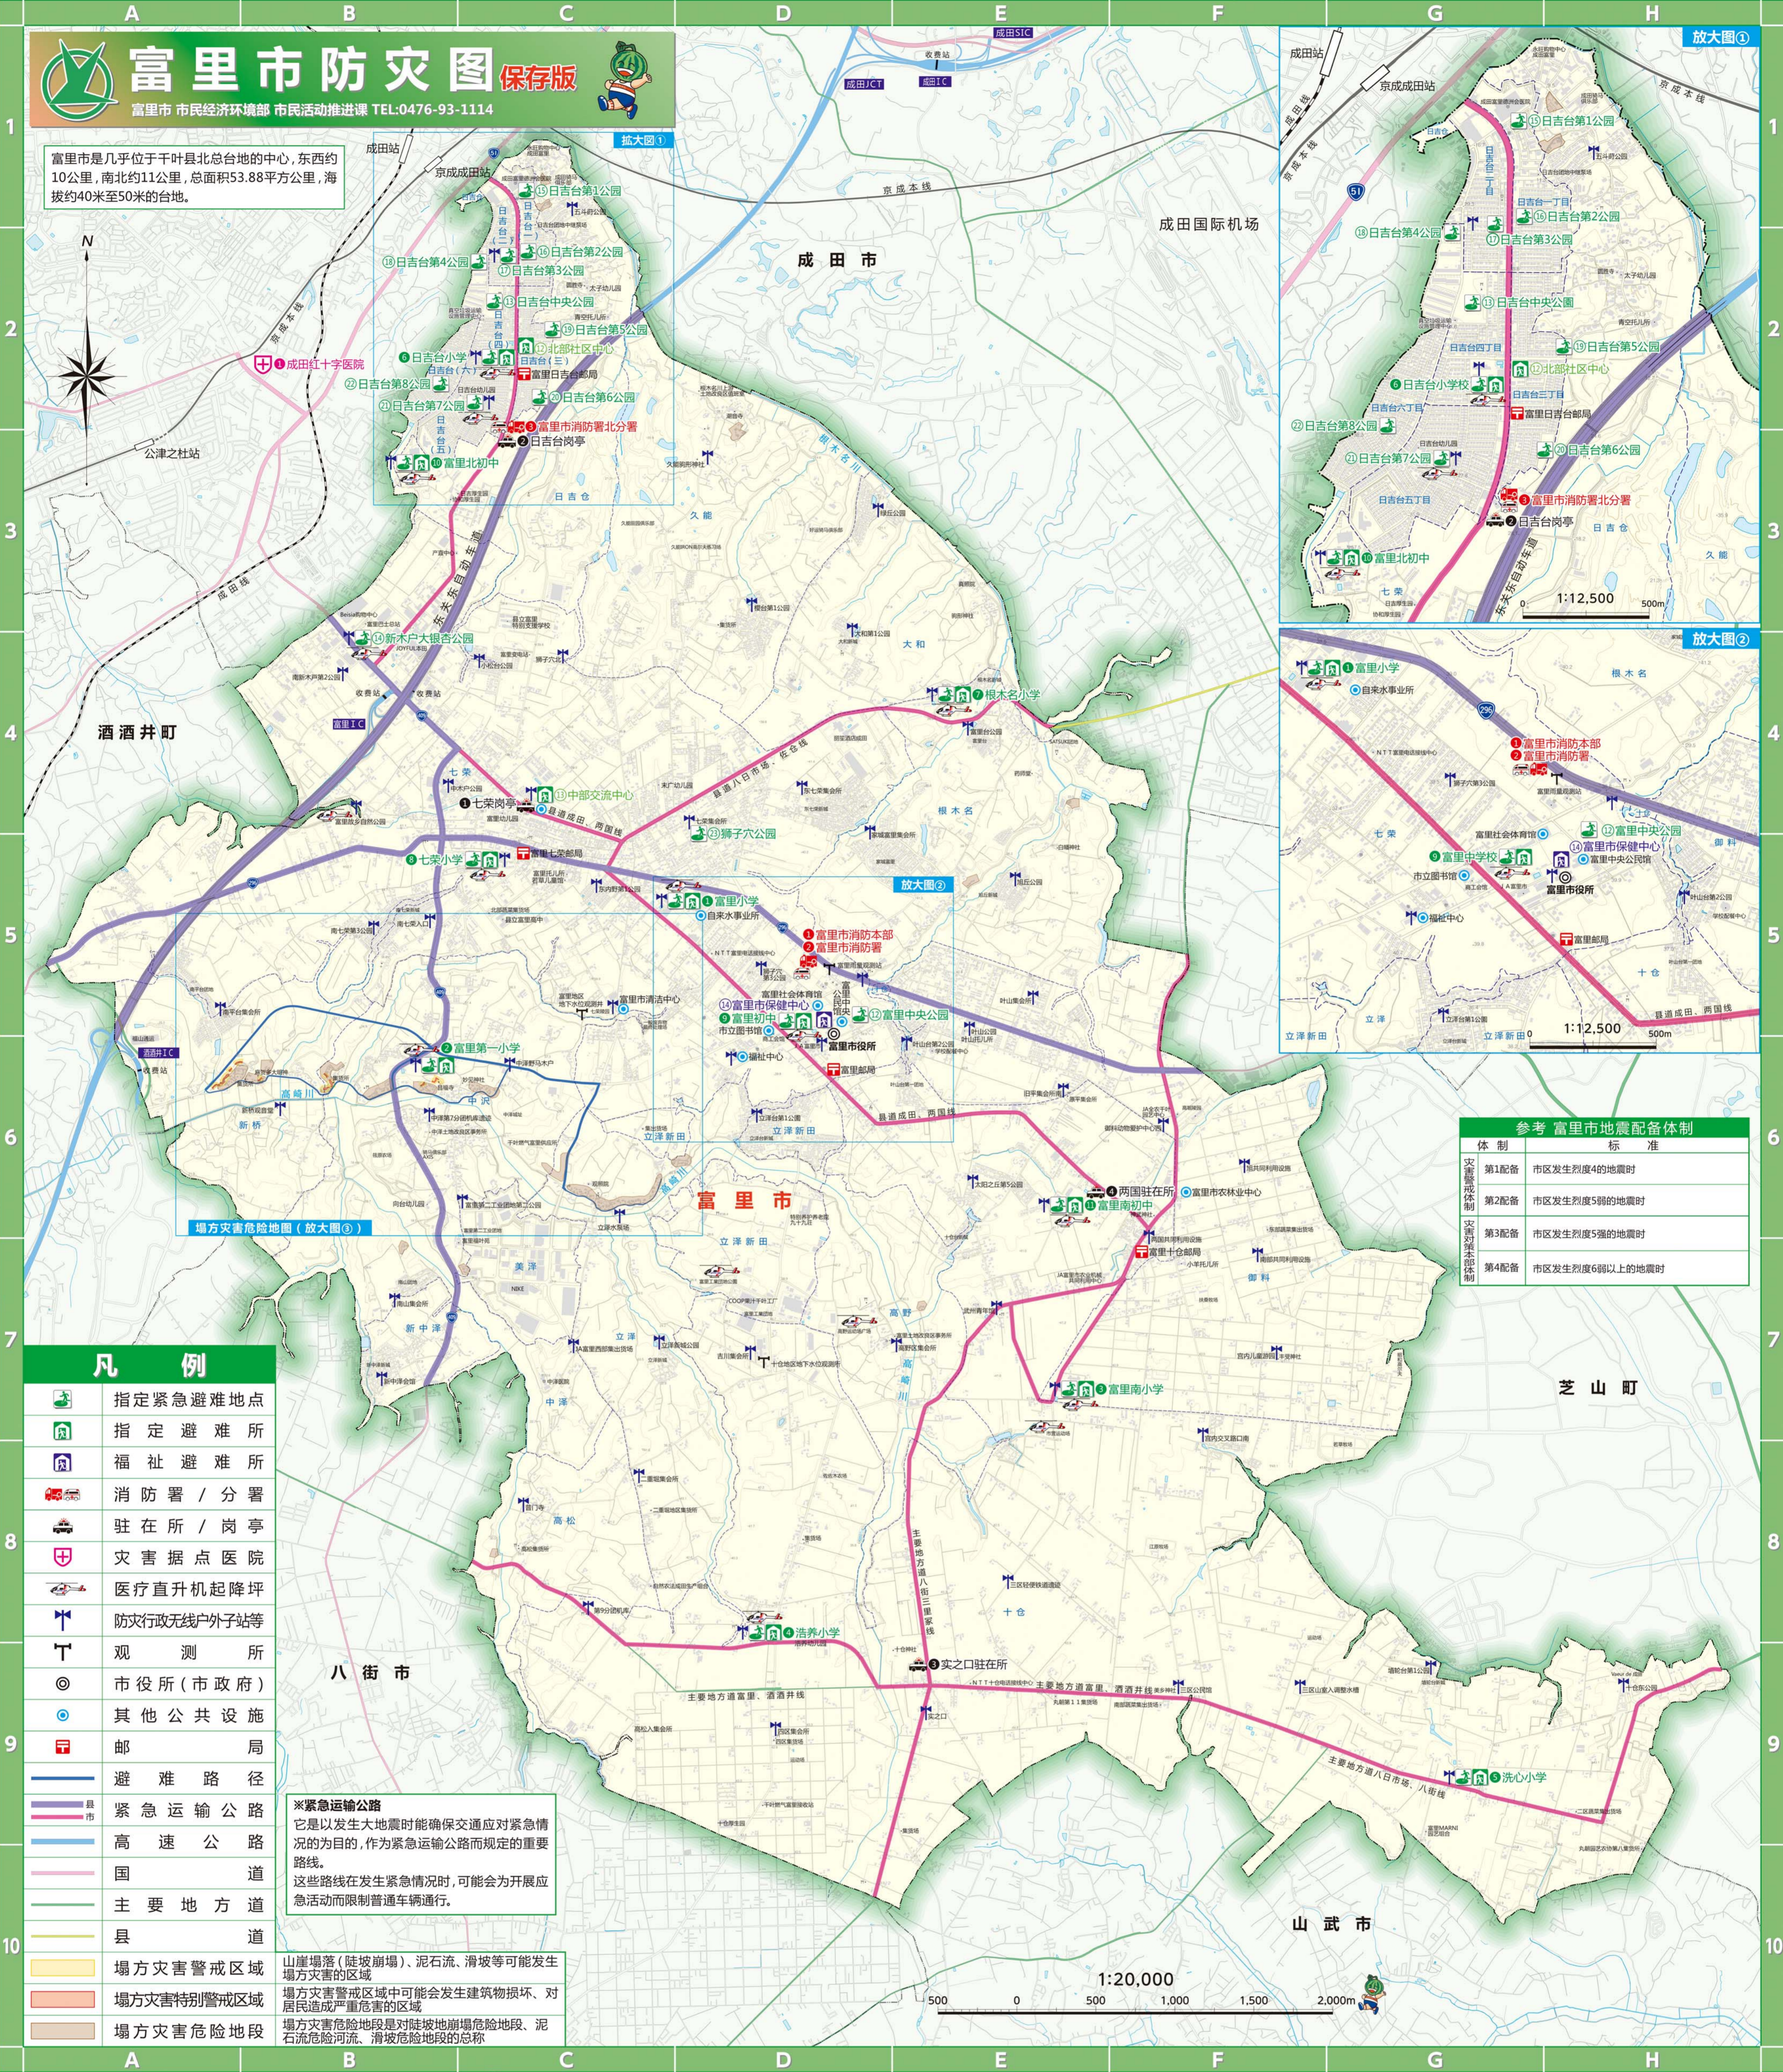

富里市防灾图 保存版

富里市 市民经济环境部 市民活动推进课 TEL:0476-93-1114

富里市几乎位于千叶县北总台地的中心，东西约10公里，南北约11公里，总面积53.88平方公里，海拔约40米至50米的台地。

- ### 凡例
- 指定紧急避难地点
 - 指定避难所
 - 福祉避难所
 - 消防署 / 分署
 - 驻在所 / 岗亭
 - 灾害据点医院
 - 医疗直升机起降坪
 - 防灾行政无线户外子站等
 - 观测所
 - 市役所(市政府)
 - 其他公共设施
 - 邮局
 - 避难路径
 - 紧急运输公路
 - 高速公路
 - 国道
 - 主要地方道
 - 县道
- ※紧急运输公路**
它是发生大地震时能确保交通对紧急情况的为目的，作为紧急运输公路而规定的重要路线。这些路线在发生紧急情况时，可能会为开展应急活动而限制普通车辆通行。
- 山崖塌落(陡坡崩塌)、泥石流、滑坡等可能发生塌方灾害的区域**
塌方灾害警戒区域
塌方灾害特别警戒区域
塌方灾害危险地段

体制	标准
第1配备体制	市区发生烈度4的地震时
第2配备体制	市区发生烈度5的地震时
第3配备体制	市区发生烈度5强的地震时
第4配备体制	市区发生烈度6以上的地震时

No	设施名	指定紧急避难地点 指定避难所 福祉避难所	地址	索引
1	富里小学	指定紧急避难地点	富里市七荣720	D-5
2	富里第一小学	指定紧急避难地点	富里市中泽573-1	B-6
3	富里南小学	指定紧急避难地点	富里市御料4-1	E-7
4	洗心小学	指定紧急避难地点	富里市十仓185-54	D-8
5	洗心小学	指定紧急避难地点	富里市十仓732-3	G-9
6	日吉台小学	指定紧急避难地点	富里市日吉台四丁目21	C-2
7	根木名小学	指定紧急避难地点	富里市根木名1005-3	E-4
8	七荣小学	指定紧急避难地点	富里市七荣132-7	C-5
9	富里初中	指定紧急避难地点	富里市七荣652-226	D-5
10	富里北初中	指定紧急避难地点	富里市日吉台1515-31	B-3
11	富里南初中	指定紧急避难地点	富里市十仓127-38	E-6
12	富里中央公园(活动广场)	指定紧急避难地点	富里市七荣652-12	D-5
13	日吉台中央公园	指定紧急避难地点	富里市日吉台四丁目4-1	C-2
14	新木户大银杏公园	指定紧急避难地点	富里市七荣北新木户地区对整理事务室内	B-4
15	日吉台第1公园	指定紧急避难地点	富里市日吉台一丁目4	C-1
16	日吉台第2公园	指定紧急避难地点	富里市日吉台一丁目21	C-2
17	日吉台第3公园	指定紧急避难地点	富里市日吉台二丁目18	C-2
18	日吉台第4公园	指定紧急避难地点	富里市日吉台四丁目1	C-2
19	日吉台第5公园	指定紧急避难地点	富里市日吉台三丁目19	C-2
20	日吉台第6公园	指定紧急避难地点	富里市日吉台三丁目42-1	C-2
21	日吉台第7公园	指定紧急避难地点	富里市日吉台五丁目24-1	C-2
22	日吉台第8公园	指定紧急避难地点	富里市日吉台六丁目20-5	B-2
23	狮子穴公园	指定紧急避难地点	富里市七荣646-115	D-4

No	设施名	地址	索引
1	富里小学	富里市七荣720	D-5
2	富里第一小学	富里市中泽573-1	B-6
3	富里南小学	富里市御料4-1	E-7
4	洗心小学	富里市十仓185-54	D-8
5	洗心小学	富里市十仓732-3	G-9
6	日吉台小学	富里市日吉台四丁目21	C-2
7	根木名小学	富里市根木名1005-3	E-4
8	七荣小学	富里市七荣132-7	C-5
9	富里初中	富里市七荣652-226	D-5
10	富里北初中	富里市日吉台1515-31	B-3
11	富里南初中	富里市十仓127-38	E-6
12	北部社区中心	富里市日吉台三丁目24-1	C-2
13	中部交流中心	富里市七荣448-10	C-4

No	设施名	所在地	索引
1	富里市消防本部	富里市七荣735-2	D-5
2	富里市消防署	富里市七荣735-2	D-5
3	富里市消防署北分署	富里市日吉台1096-2	C-2

No	设施名	所在地	索引
1	成田赤十字病院	成田市飯田町90-1	B-2

No	设施名	所在地	索引
1	七荣岗亭	富里市七荣448-26	C-4
2	实之口驻在所	富里市日吉台1096-6	C-3
3	两国驻在所	富里市十仓217	C-9
4	日吉台岗亭	富里市十仓127-222	E-6