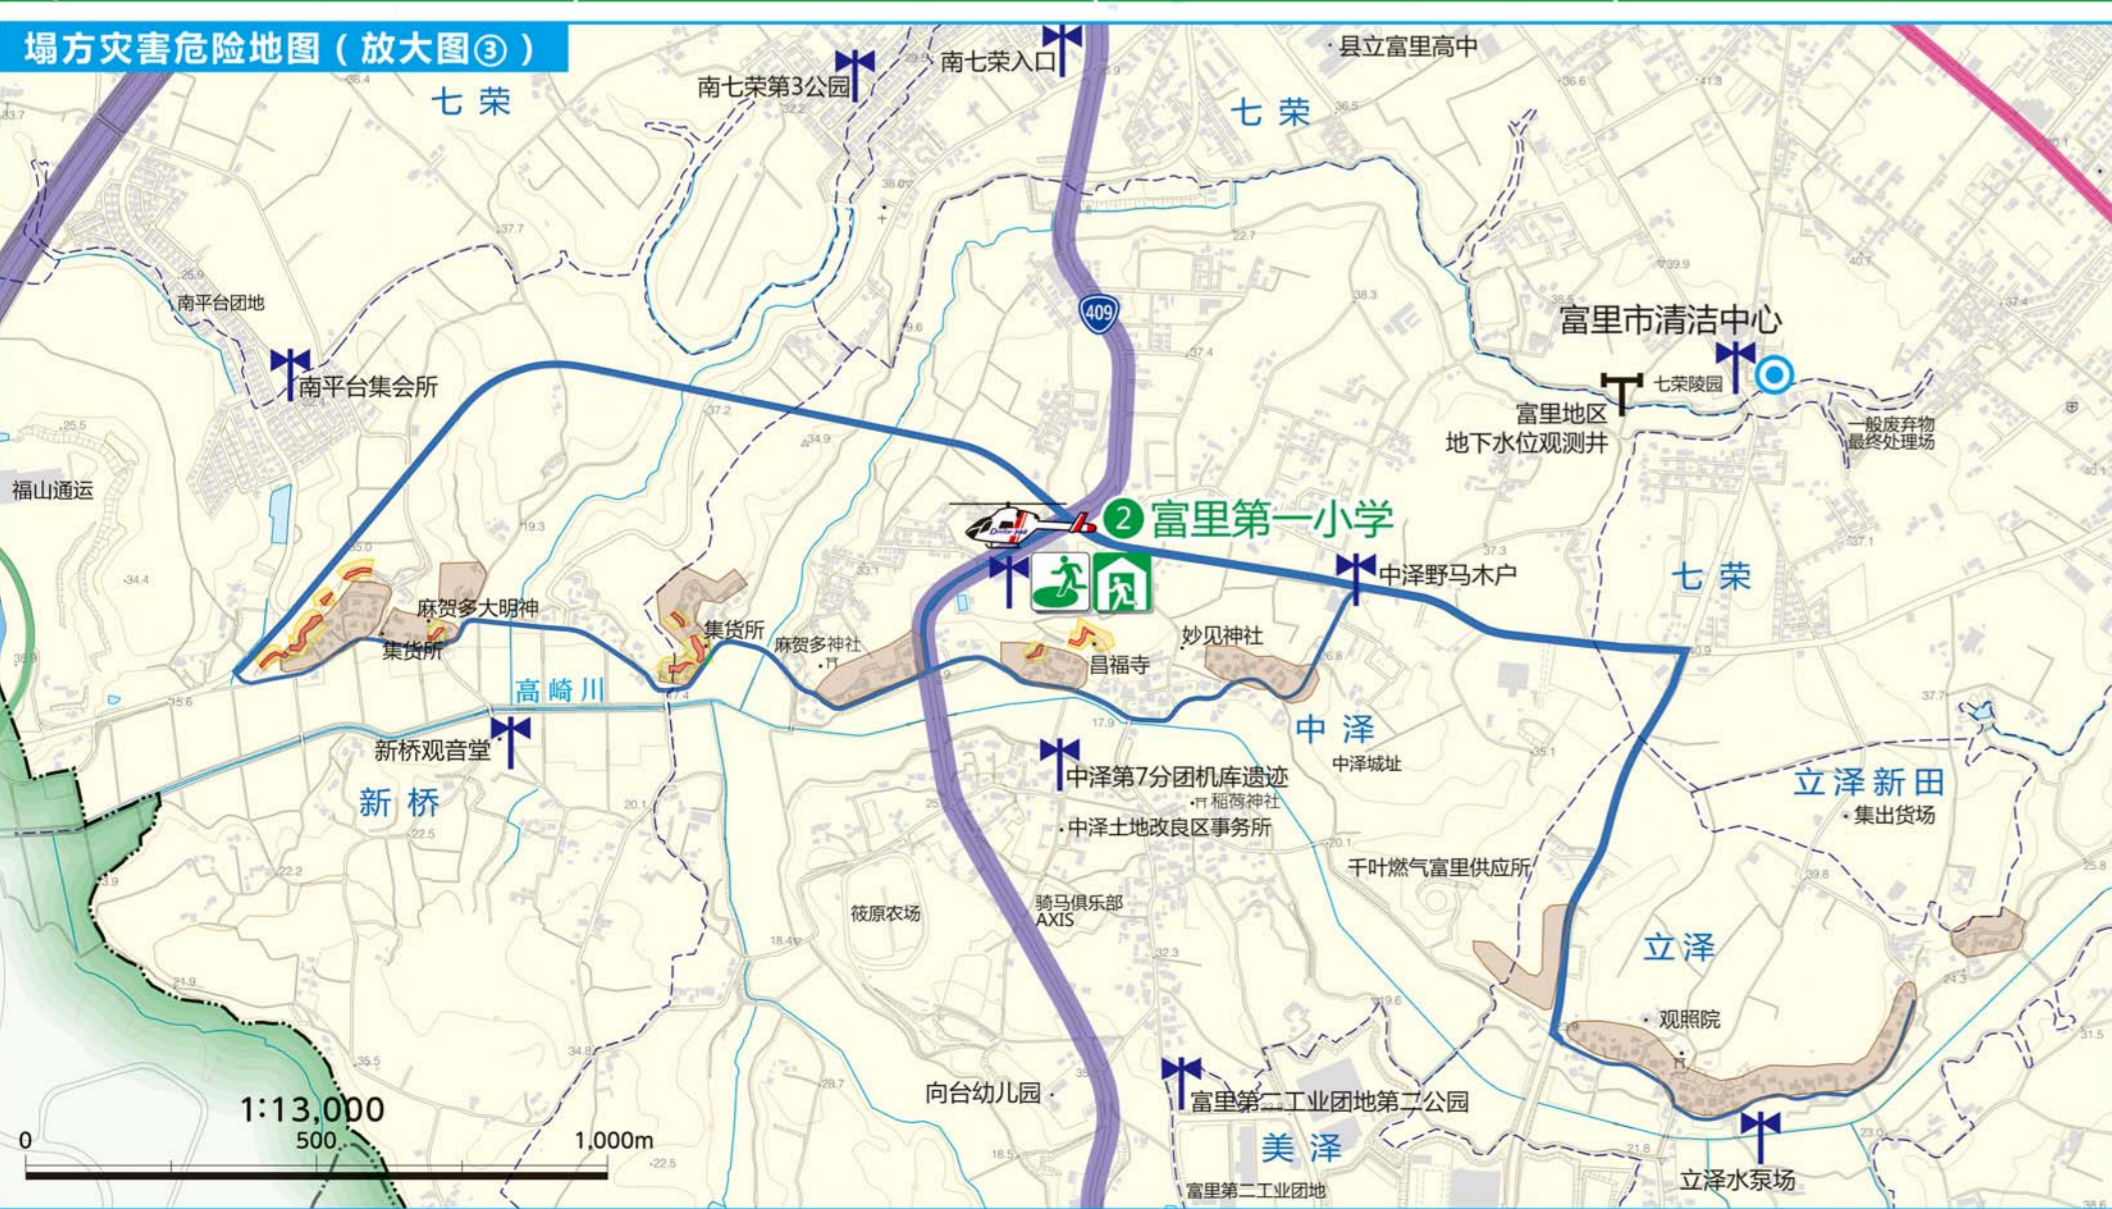

富里市防灾图 保存版

富里市 市民经济环境部 市民活动推进课 TEL:0476-93-1114

富里市几乎位于千叶县北总台地的中心，东西约10公里，南北约11公里，总面积53.88平方公里，海拔约40米至50米的台地。

- ### 凡例
- 指定紧急避难地点
 - 指定避难所
 - 福祉避难所
 - 消防署 / 分署
 - 驻在所 / 岗亭
 - 灾害据点医院
 - 医疗直升机起降坪
 - 防灾行政无线户外子站等
 - 观测所
 - 市役所(市政府)
 - 其他公共设施
 - 邮局
 - 避难路径
 - 紧急运输公路
 - 高速公路
 - 国道
 - 主要地方道
 - 县道
- ※紧急运输公路**
它是发生大地震时能确保交通对紧急情况的为目的，作为紧急运输公路而规定的重要路线。这些路线在发生紧急情况时，可能会为开展应急活动而限制普通车辆通行。
- 山崖塌落(陡坡崩塌)、泥石流、滑坡等可能发生塌方灾害的区域**
塌方灾害警戒区域
塌方灾害特别警戒区域
塌方灾害危险地段

体制	标准
第1配备体制	市区发生烈度4的地震时
第2配备体制	市区发生烈度5的地震时
第3配备体制	市区发生烈度5强的地震时
第4配备体制	市区发生烈度6以上的地震时

No	设施名	指定紧急避难地点 指定避难所 福祉避难所	地址	索引
1	富里小学	指定紧急避难地点	富里市七荣720	D-5
2	富里第一小学	指定紧急避难地点	富里市中泽573-1	B-6
3	富里南小学	指定紧急避难地点	富里市御料4-1	E-7
4	洗心小学	指定紧急避难地点	富里市十仓185-54	D-8
5	洗心小学	指定紧急避难地点	富里市十仓732-3	G-9
6	日吉台小学	指定紧急避难地点	富里市日吉台四丁目21	C-2
7	根木名小学	指定紧急避难地点	富里市根木名1005-3	E-4
8	七荣小学	指定紧急避难地点	富里市七荣132-7	C-5
9	富里初中	指定紧急避难地点	富里市七荣652-226	D-5
10	富里北初中	指定紧急避难地点	富里市日吉台1515-31	B-3
11	富里南初中	指定紧急避难地点	富里市十仓127-38	E-6
12	富里中央公园(活动广场)	指定紧急避难地点	富里市七荣652-12	D-5
13	日吉台中央公园	指定紧急避难地点	富里市日吉台四丁目4-1	C-2
14	新木户大银杏公园	指定紧急避难地点	富里市七荣北新木户地区对整理事务室内	B-4
15	日吉台第1公园	指定紧急避难地点	富里市日吉台一丁目4	C-1
16	日吉台第2公园	指定紧急避难地点	富里市日吉台一丁目21	C-2
17	日吉台第3公园	指定紧急避难地点	富里市日吉台二丁目18	C-2
18	日吉台第4公园	指定紧急避难地点	富里市日吉台四丁目1	C-2
19	日吉台第5公园	指定紧急避难地点	富里市日吉台三丁目19	C-2
20	日吉台第6公园	指定紧急避难地点	富里市日吉台三丁目42-1	C-2
21	日吉台第7公园	指定紧急避难地点	富里市日吉台五丁目24-1	C-2
22	日吉台第8公园	指定紧急避难地点	富里市日吉台六丁目20-5	B-2
23	狮子穴公园	指定紧急避难地点	富里市七荣646-115	D-4

No	设施名	地址	索引
1	富里小学	富里市七荣720	D-5
2	富里第一小学	富里市中泽573-1	B-6
3	富里南小学	富里市御料4-1	E-7
4	洗心小学	富里市十仓185-54	D-8
5	洗心小学	富里市十仓732-3	G-9
6	日吉台小学	富里市日吉台四丁目21	C-2
7	根木名小学	富里市根木名1005-3	E-4
8	七荣小学	富里市七荣132-7	C-5
9	富里初中	富里市七荣652-226	D-5
10	富里北初中	富里市日吉台1515-31	B-3
11	富里南初中	富里市十仓127-38	E-6
12	北部社区中心	富里市日吉台三丁目24-1	C-2
13	中部交流中心	富里市七荣448-10	C-4

No	设施名	所在地	索引
1	富里市消防本部	富里市七荣735-2	D-5
2	富里市消防署	富里市七荣735-2	D-5
3	富里市消防署北分署	富里市日吉台1096-2	C-2

No	设施名	所在地	索引
1	成田赤十字病院	成田市飯田町90-1	B-2

No	设施名	所在地	索引
1	七荣岗亭	富里市七荣448-26	C-4
2	实之口驻在所	富里市日吉台1096-6	C-3
3	两国驻在所	富里市十仓217	C-9
4	日吉台岗亭	富里市十仓127-222	E-6