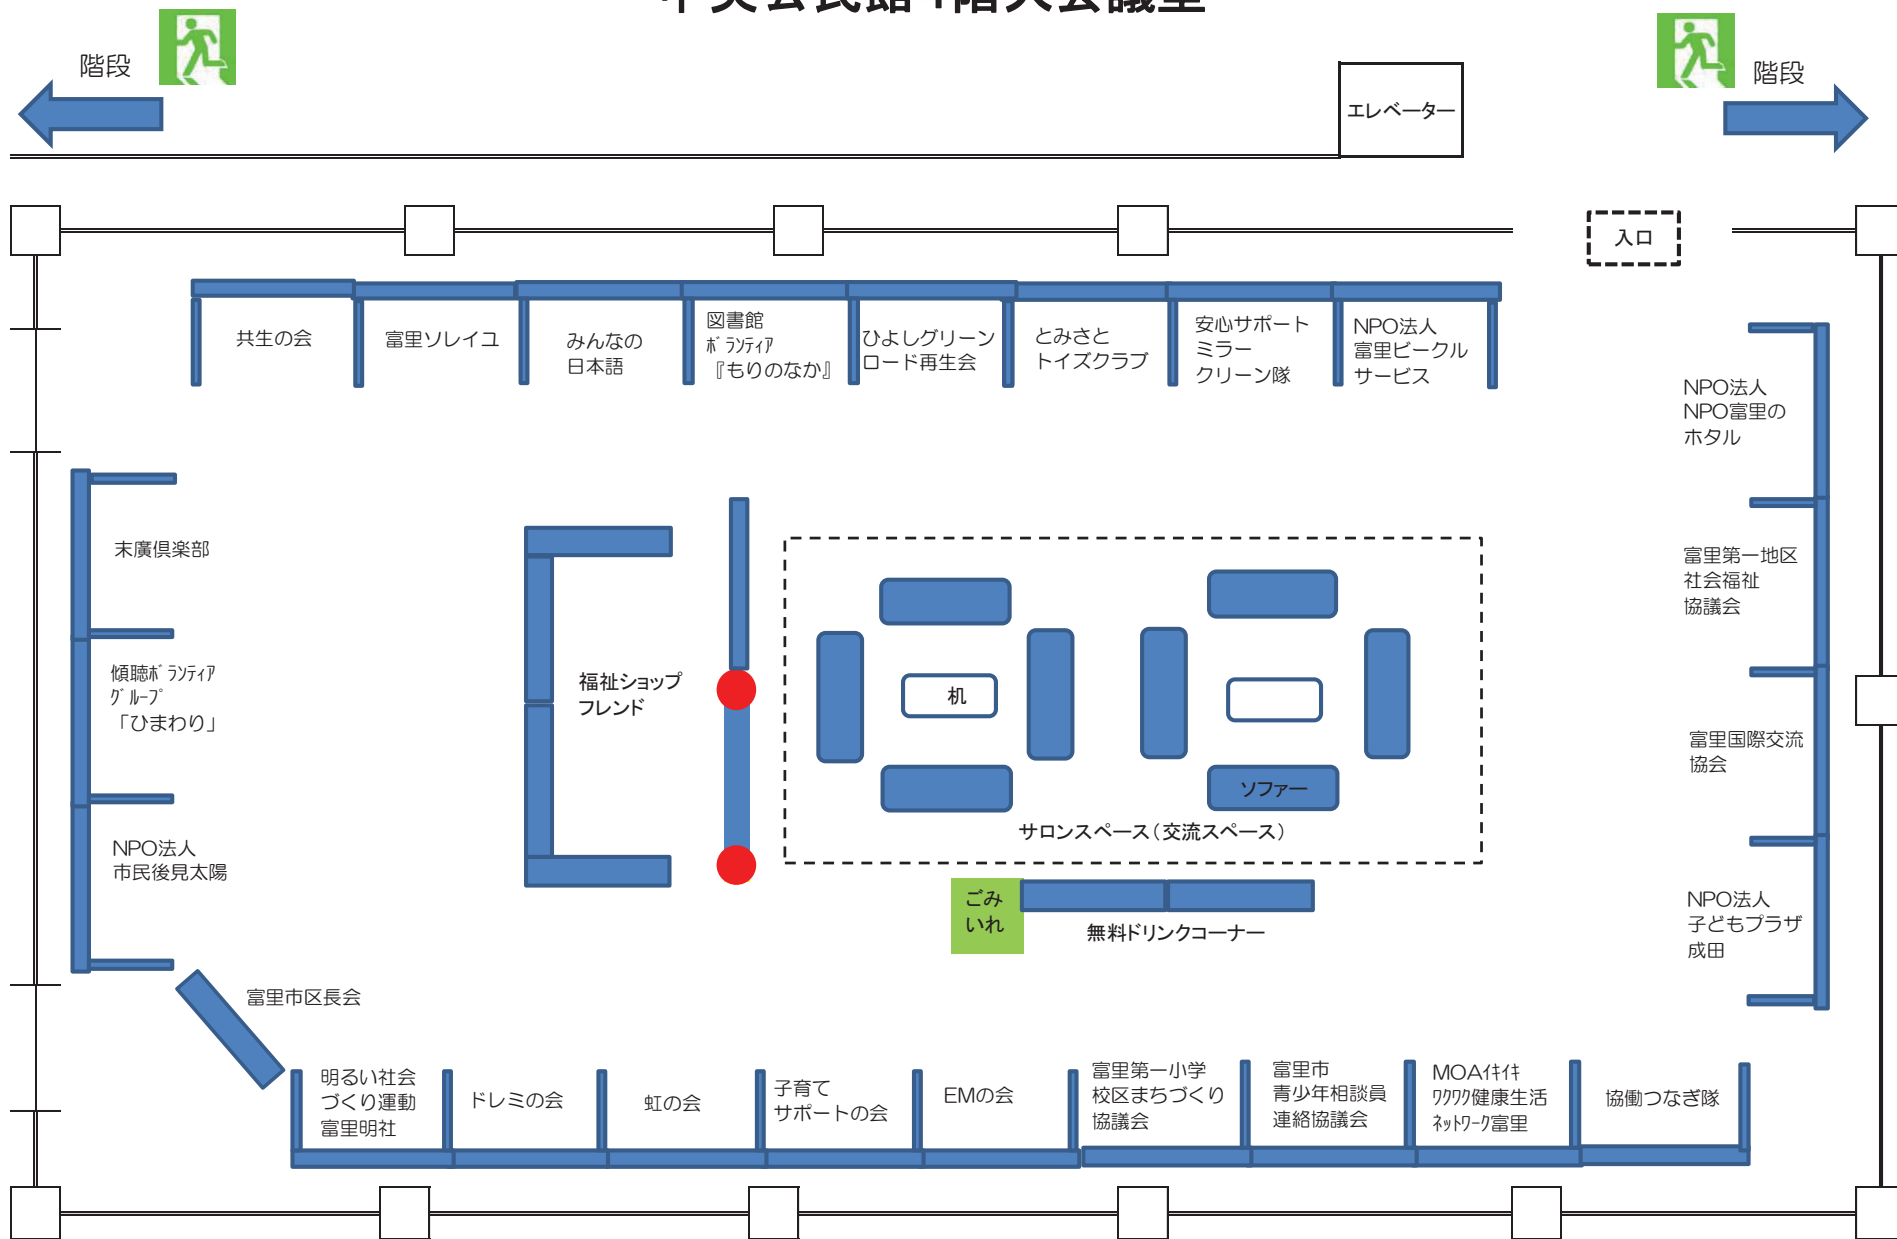

机

流し
棚

棚

棚

棚

中央公民館4階大会議室

中央公民館4階音楽室

女性用トイレ

男性用トイレ

エレベーター

階段

展示会場
(大会議室)

発表会場
(音楽室)

スタンプラリー

★発表時間★

- ①10:30～10:45 NPO法人NPO富里のホタル
- ②10:45～11:00 スペシャルオリンピックス日本・千葉
- ③11:00～11:15 きょうざん会
- ④11:15～11:30 富里ソレイユ
- ⑤11:30～11:45 協働つなぎ隊
- ⑥11:45～12:00 NPO法人市民後見太陽
- ⑦12:00～12:15 ふれジョブ研究会