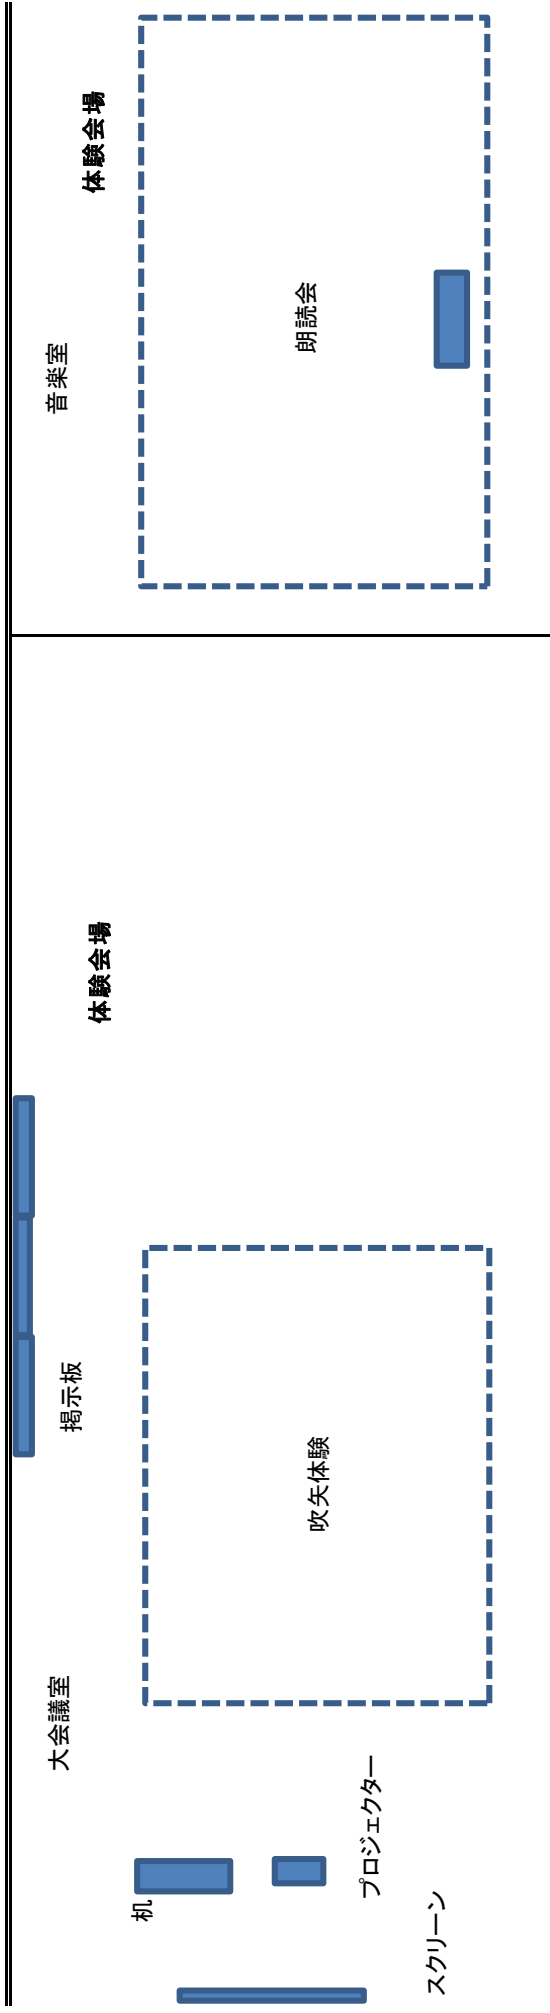

富里中央公民館 4階概要図

体験会場(大会議室)
☆体験時間 10:15～13:00☆
社団法人日本スポーツ吹矢協会 富里支部

体験会場(音楽室)
☆体験時間☆
①11:00～12:00 図書館ボランティア「もりのなか」
②12:00～13:00 朗読ボランティア「あじさい」