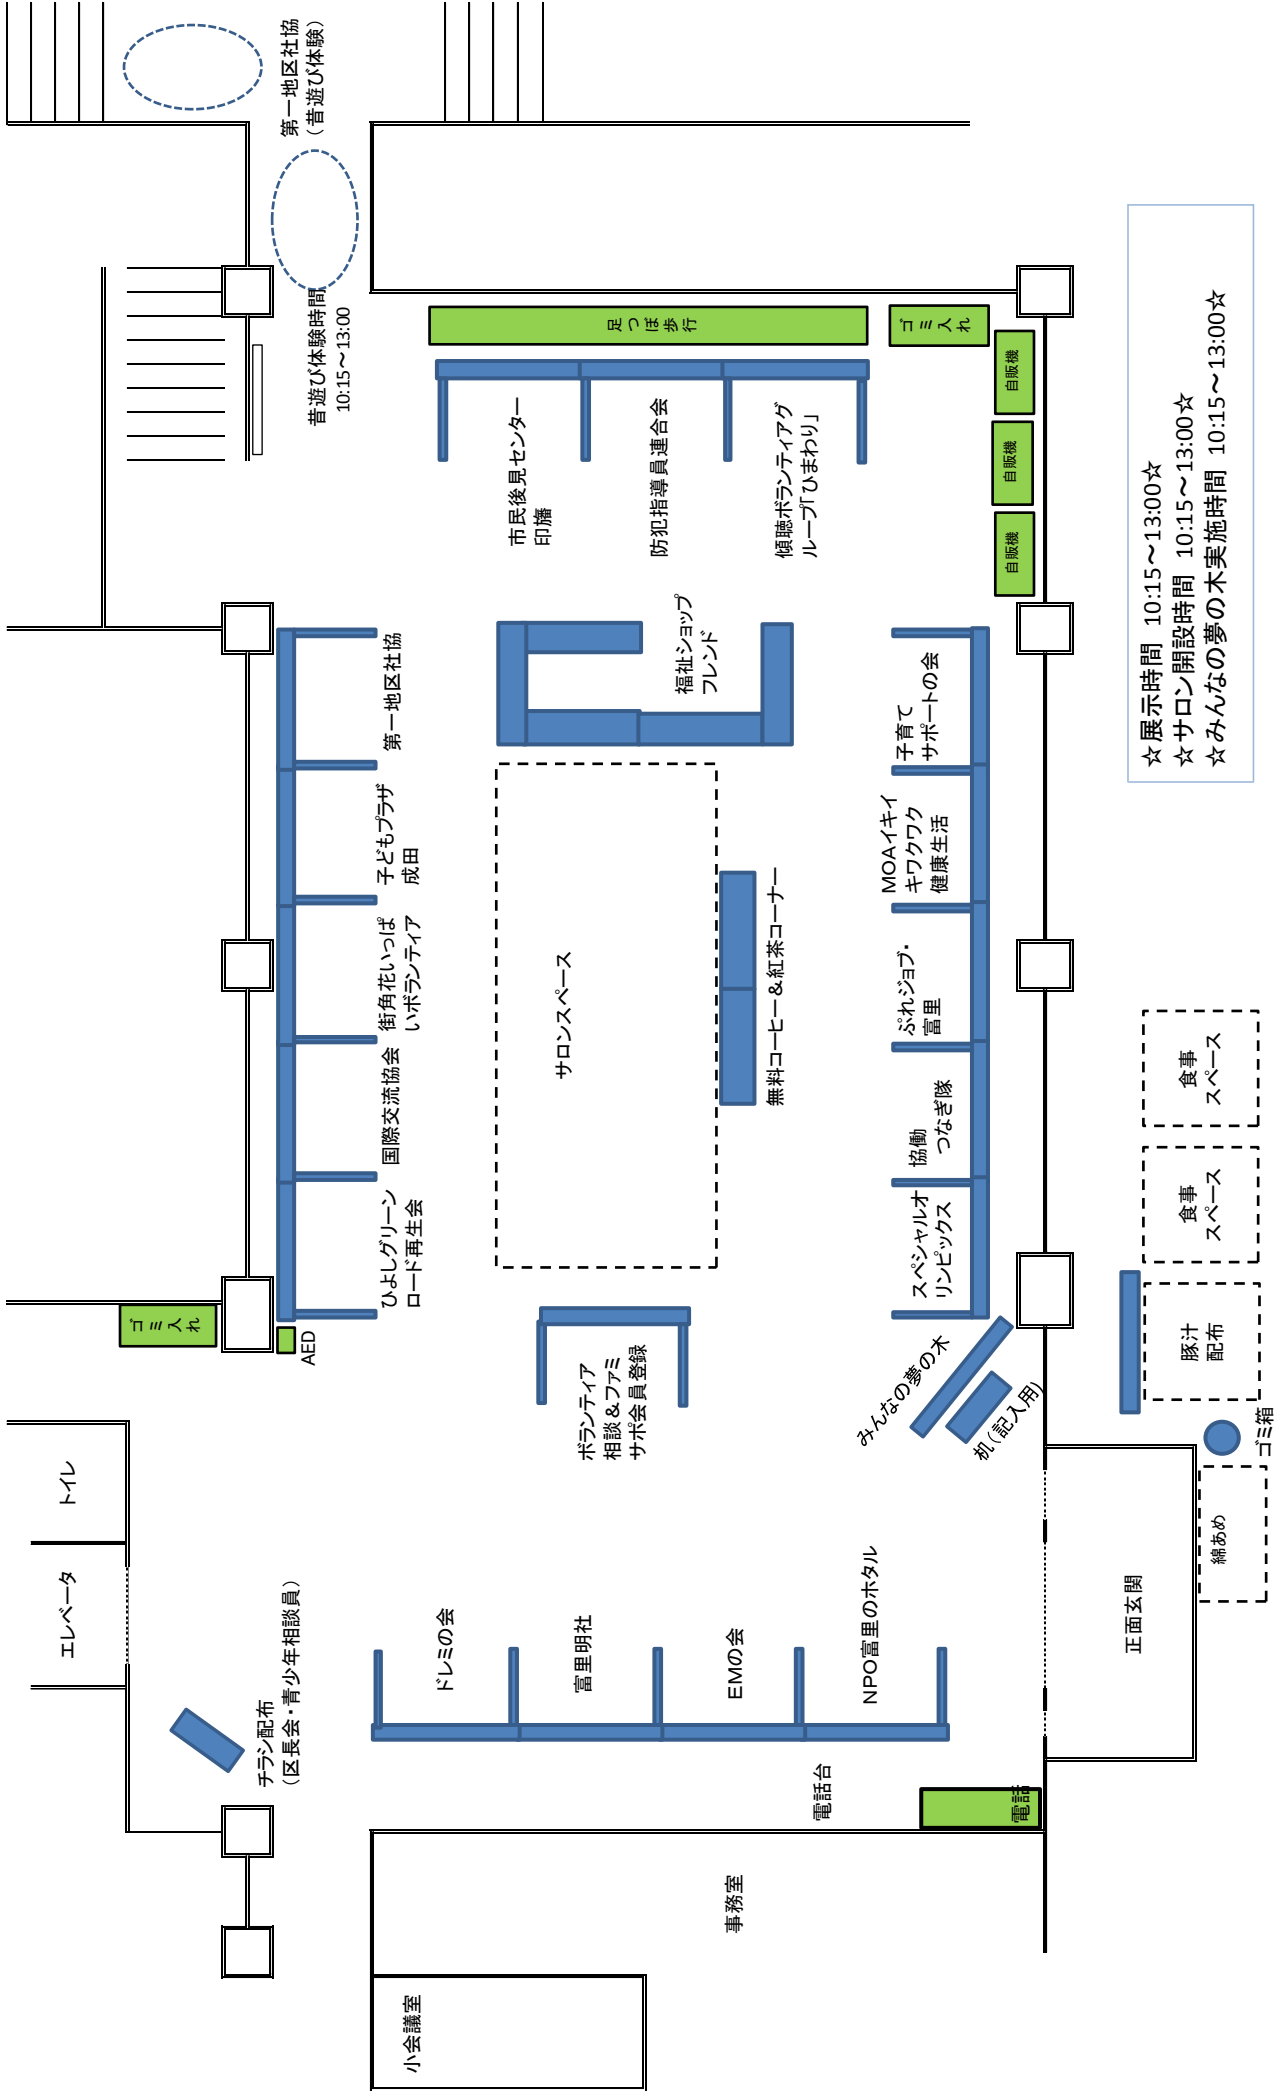

富里中央公民館1階概要図