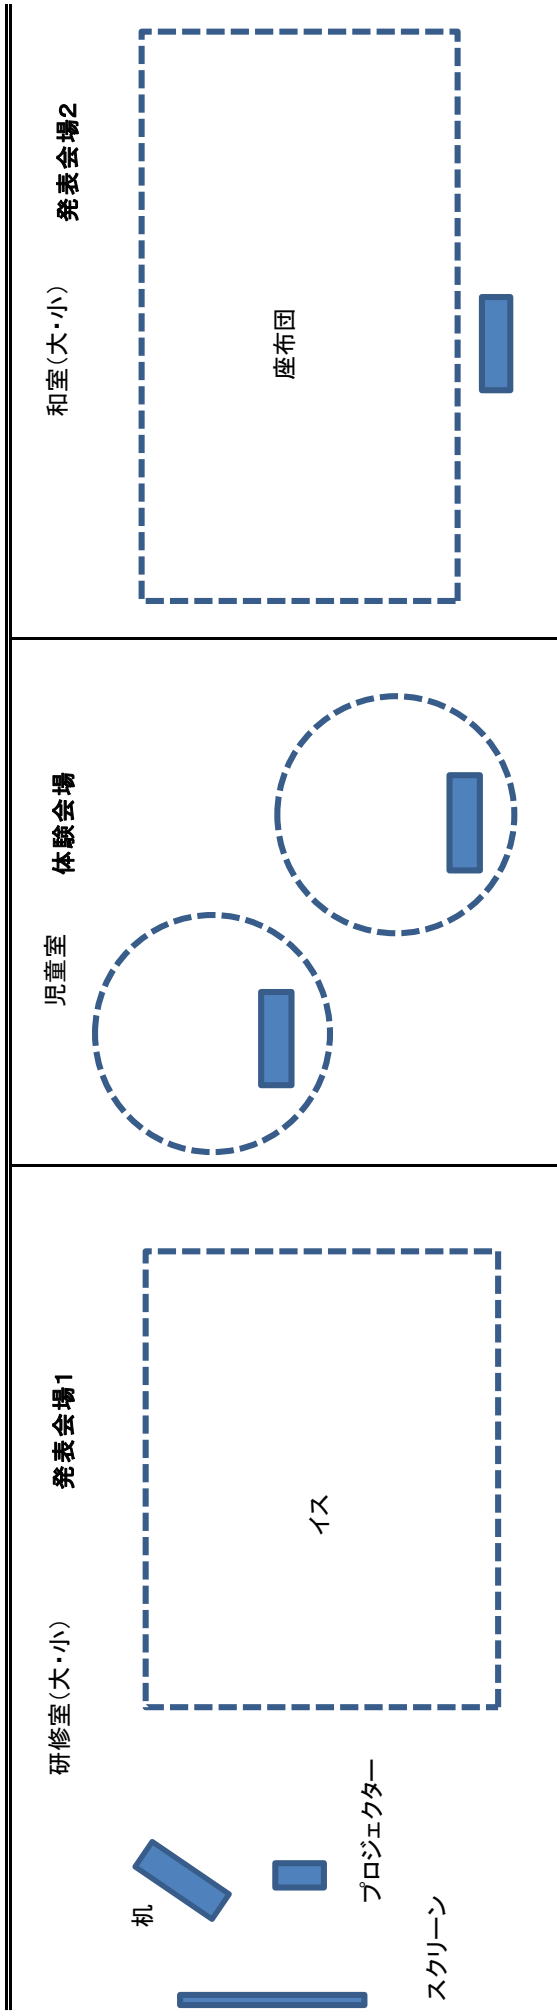

富里中央公民館 2階概要図

発表会場1 ☆発表時間☆(研修室)

①10:15～10:35 地区保健推進員協議会

②10:40～11:00 ひよしグリーンロード再生会

③11:05～11:25 NPO富里のホタル

④11:30～11:50 協働つなぎ隊

⑤11:55～12:15 防犯指導員連合会

⑥12:20～12:40 スペシャルオリンピックス日本・千葉

体験会場

☆体験時間 10:15～13:00☆

富里第一地区社会福祉協議会
(昔遊び体験)

子育てサポートの会
(手作りおもちゃ工作体験)

発表会場2 ☆発表時間☆(和室)

⑦10:25～10:45 図書館ボランティア「もりのなか」

⑧11:15～11:35 ふれジョブ・富里