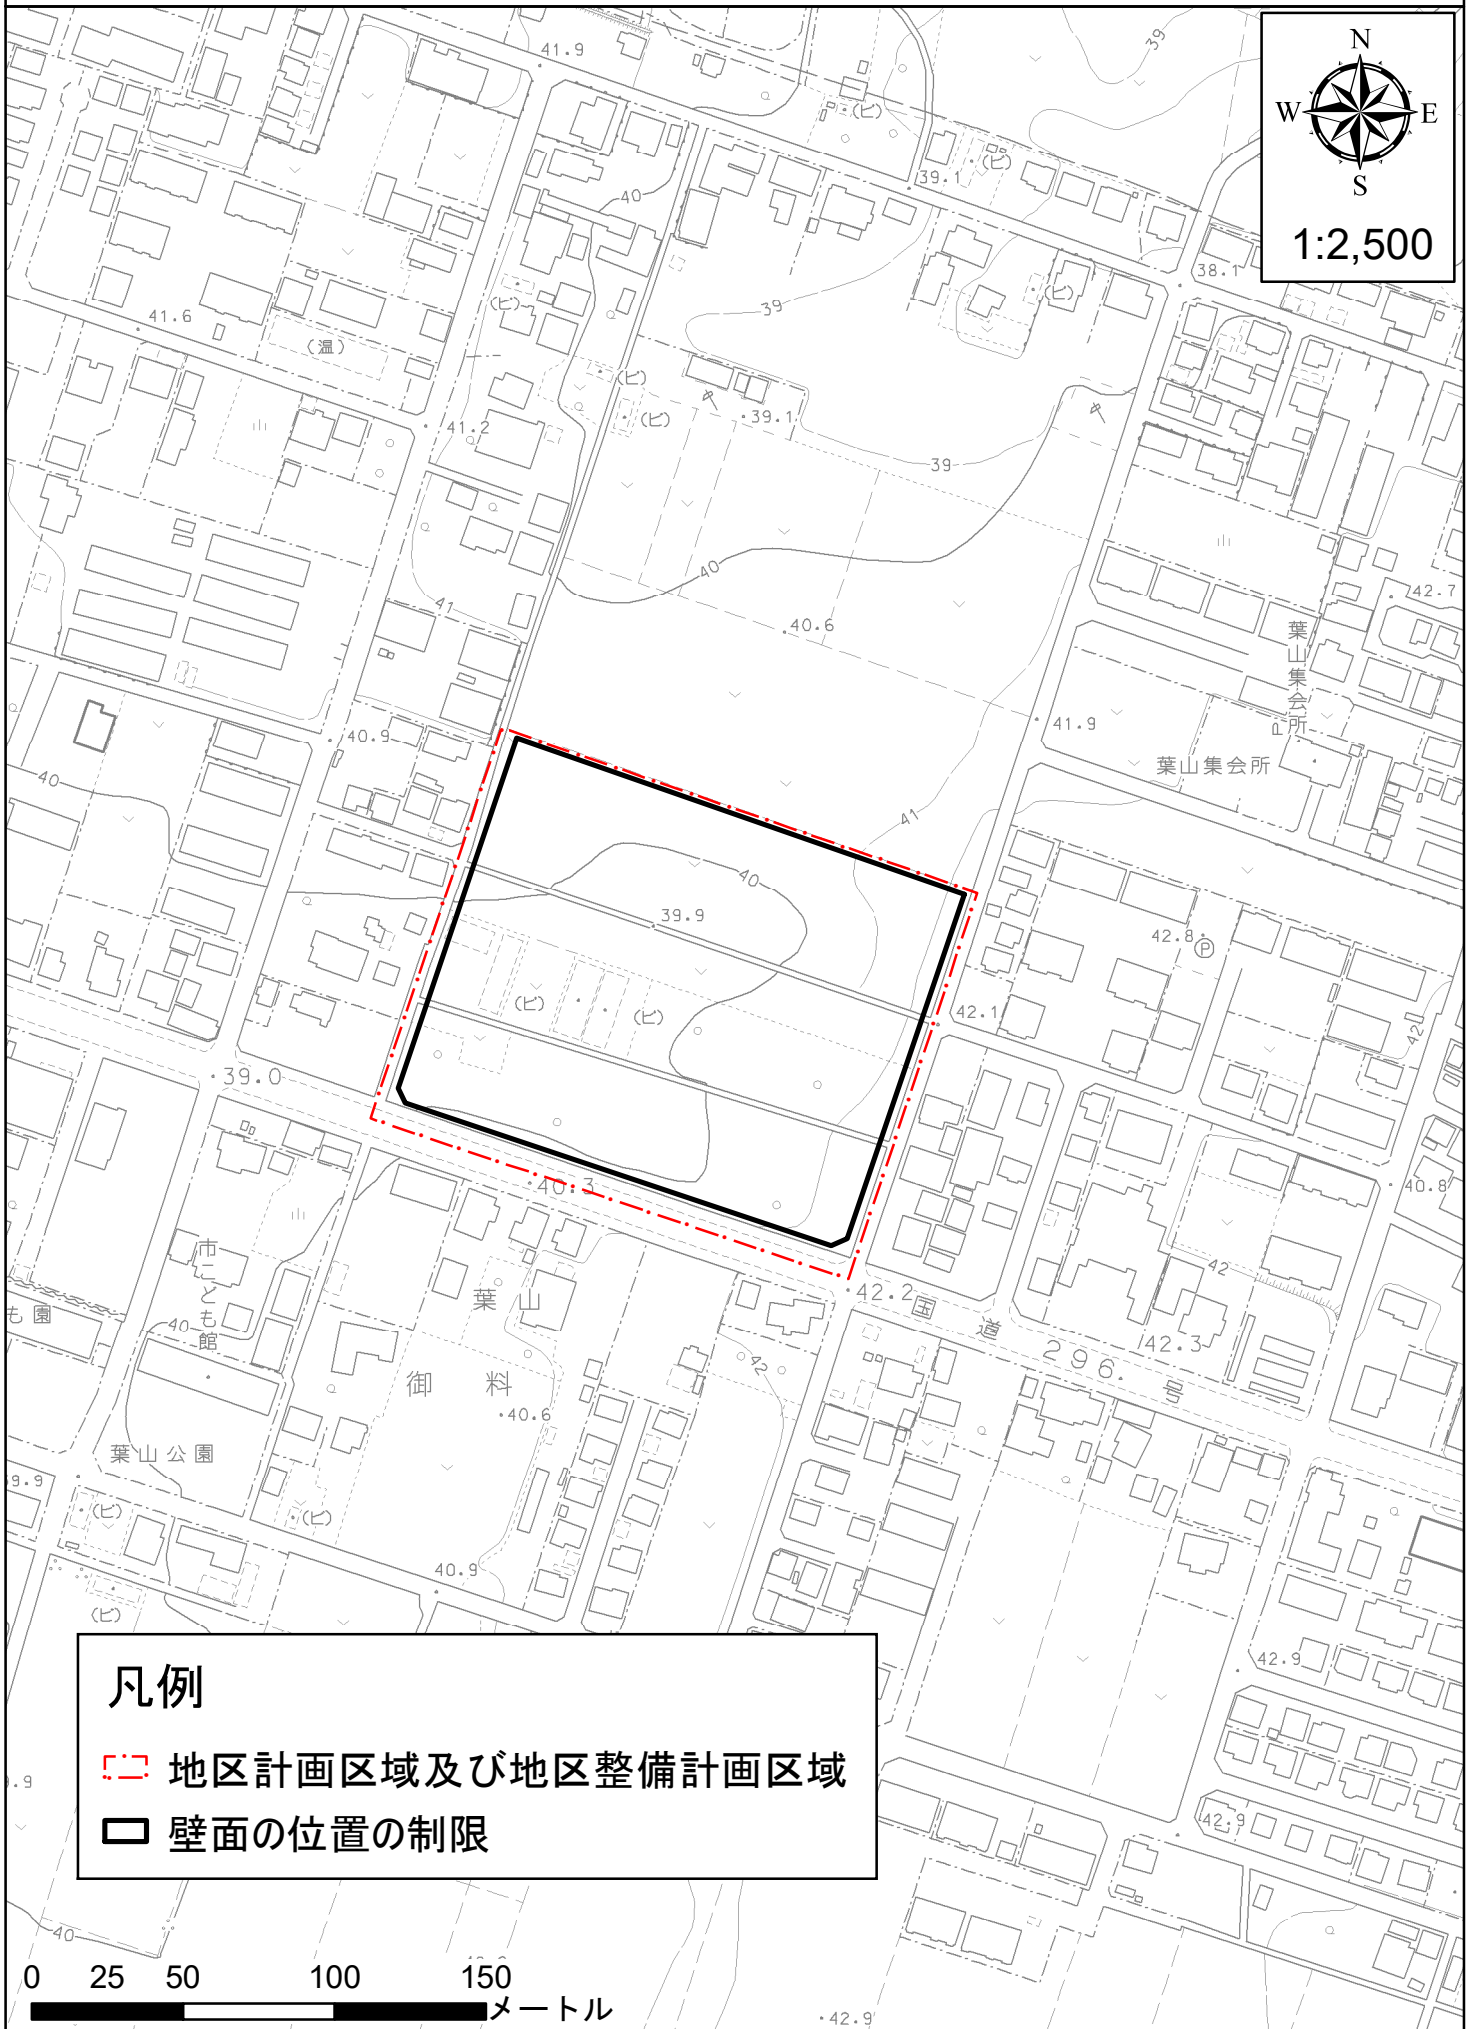

成田都市計画地区計画(御料葉山地区) 計画図

凡例

- 地区計画区域及び地区整備計画区域
- 壁面の位置の制限