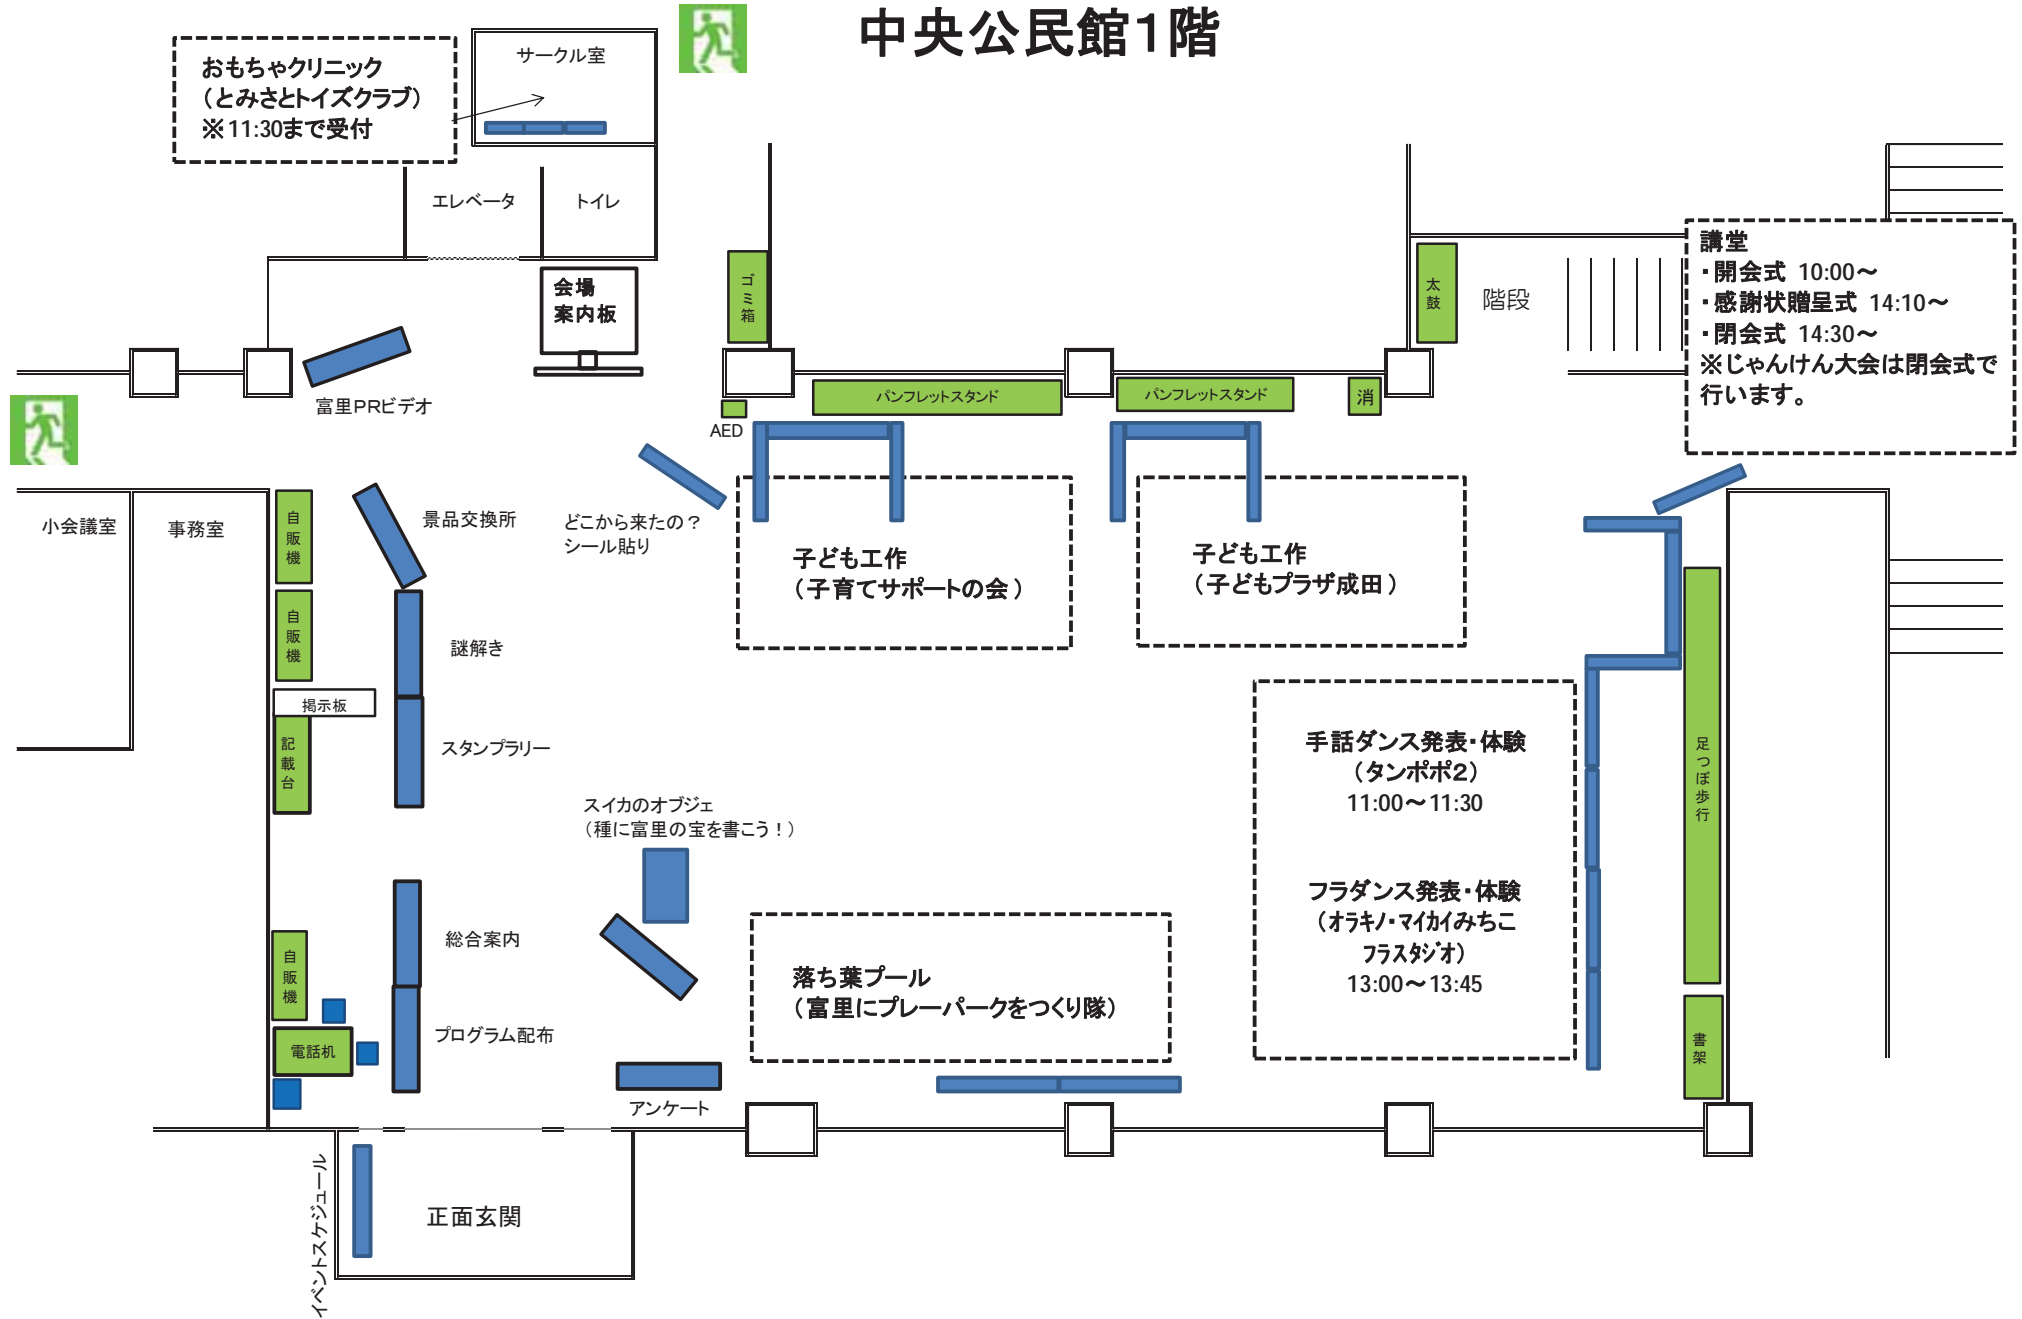

イベントスケジュール

		10:00	10:30	11:00	11:30	12:00	12:30	13:00	13:30	14:00	14:30	
講堂	開会式 (10:00～)	[Bar]										
	公益活動感謝状贈呈式 (14:10～)	[Bar]										
	閉会式 (14:30～) とみちゃんとじゃんけん大会 ※勝ち残った5人に景品	[Bar]										
1階	スタンプラリー (10:30～随時) ※用紙配布・景品交換	[Bar]										
	謎解き (10:30～随時) ※用紙配布・景品交換	[Bar]										
	スイカのオブジェ (10:30～随時)	[Bar]										
	どこから来たの? シール貼り (10:30～随時)	[Bar]										
	富里PRビデオ	[Bar]										
	子ども工作 (10:30～随時)	[Bar]										
	おもちゃクリニック (受付 10:30～11:30)	※おもちゃの修理受付は11時30分まで										
	落ち葉プール (10:30～随時)	[Bar]										
	手話ダンス発表・体験 (11:00～11:30)	[Bar]										
	フラダンス発表・体験 (13:00～13:45)	[Bar]										
	とみちゃん登場 ①10:45～ ②12:15～ ③閉会式	[Bar]										
	チーバくん登場 ②11:15～ ②12:15～ ③閉会式	[Bar]										
2階	パソコン体験 (10:30～随時)	[Bar]										
	スポーツ吹矢 (10:30～随時)	[Bar]										
	リトミック ①10:30～11:00 ②11:30～12:00	[Bar]										
	朗読劇 (11:00～11:30)	[Bar]										
	読み聞かせ (12:50～14:00)	[Bar]										
	昔遊び体験 (10:30～随時)	[Bar]										
	茶道 (10:30～随時)	[Bar]										
	子どもダンボールアート作品展 (随時) ※2月末まで展示	[Bar]										
3階	陶芸 (10:30～随時)	[Bar]										
	子ども工作 (10:30～材料がなくなるまで)	[Bar]										
4階 展示会場	交流サロン (随時) ※飲み物無料	[Bar]										
	ボランティア相談 (10:30～随時)	[Bar]										
屋外	青パト体験 (10:30～随時)	[Bar]										
	子ども交通安全教室 (10:30～随時)	[Bar]										
	綿あめ無料配布 (10:30～随時)	[Bar]										
	すいとん配布 (12:00～) ※チャリティ販売	[Bar]										
	豚汁配布 (12:00～) ※チャリティ販売	[Bar]										
	やきそば配布 (12:00～) ※チャリティ販売	[Bar]										

※体験の中には、一部費用のかかるものもあります。

※食べ物・飲み物の配布については、無くなり次第終了。

屋外イメージ図

中央公民館1階

中央公民館2階

中央公民館3階

女性用トイレ

男性用トイレ

エレベーター

階段

みんなの夢の木

教育長室

体験会場
(創作室)

子ども工作
(若草児童館)

陶芸体験
(サークルかづん)

机