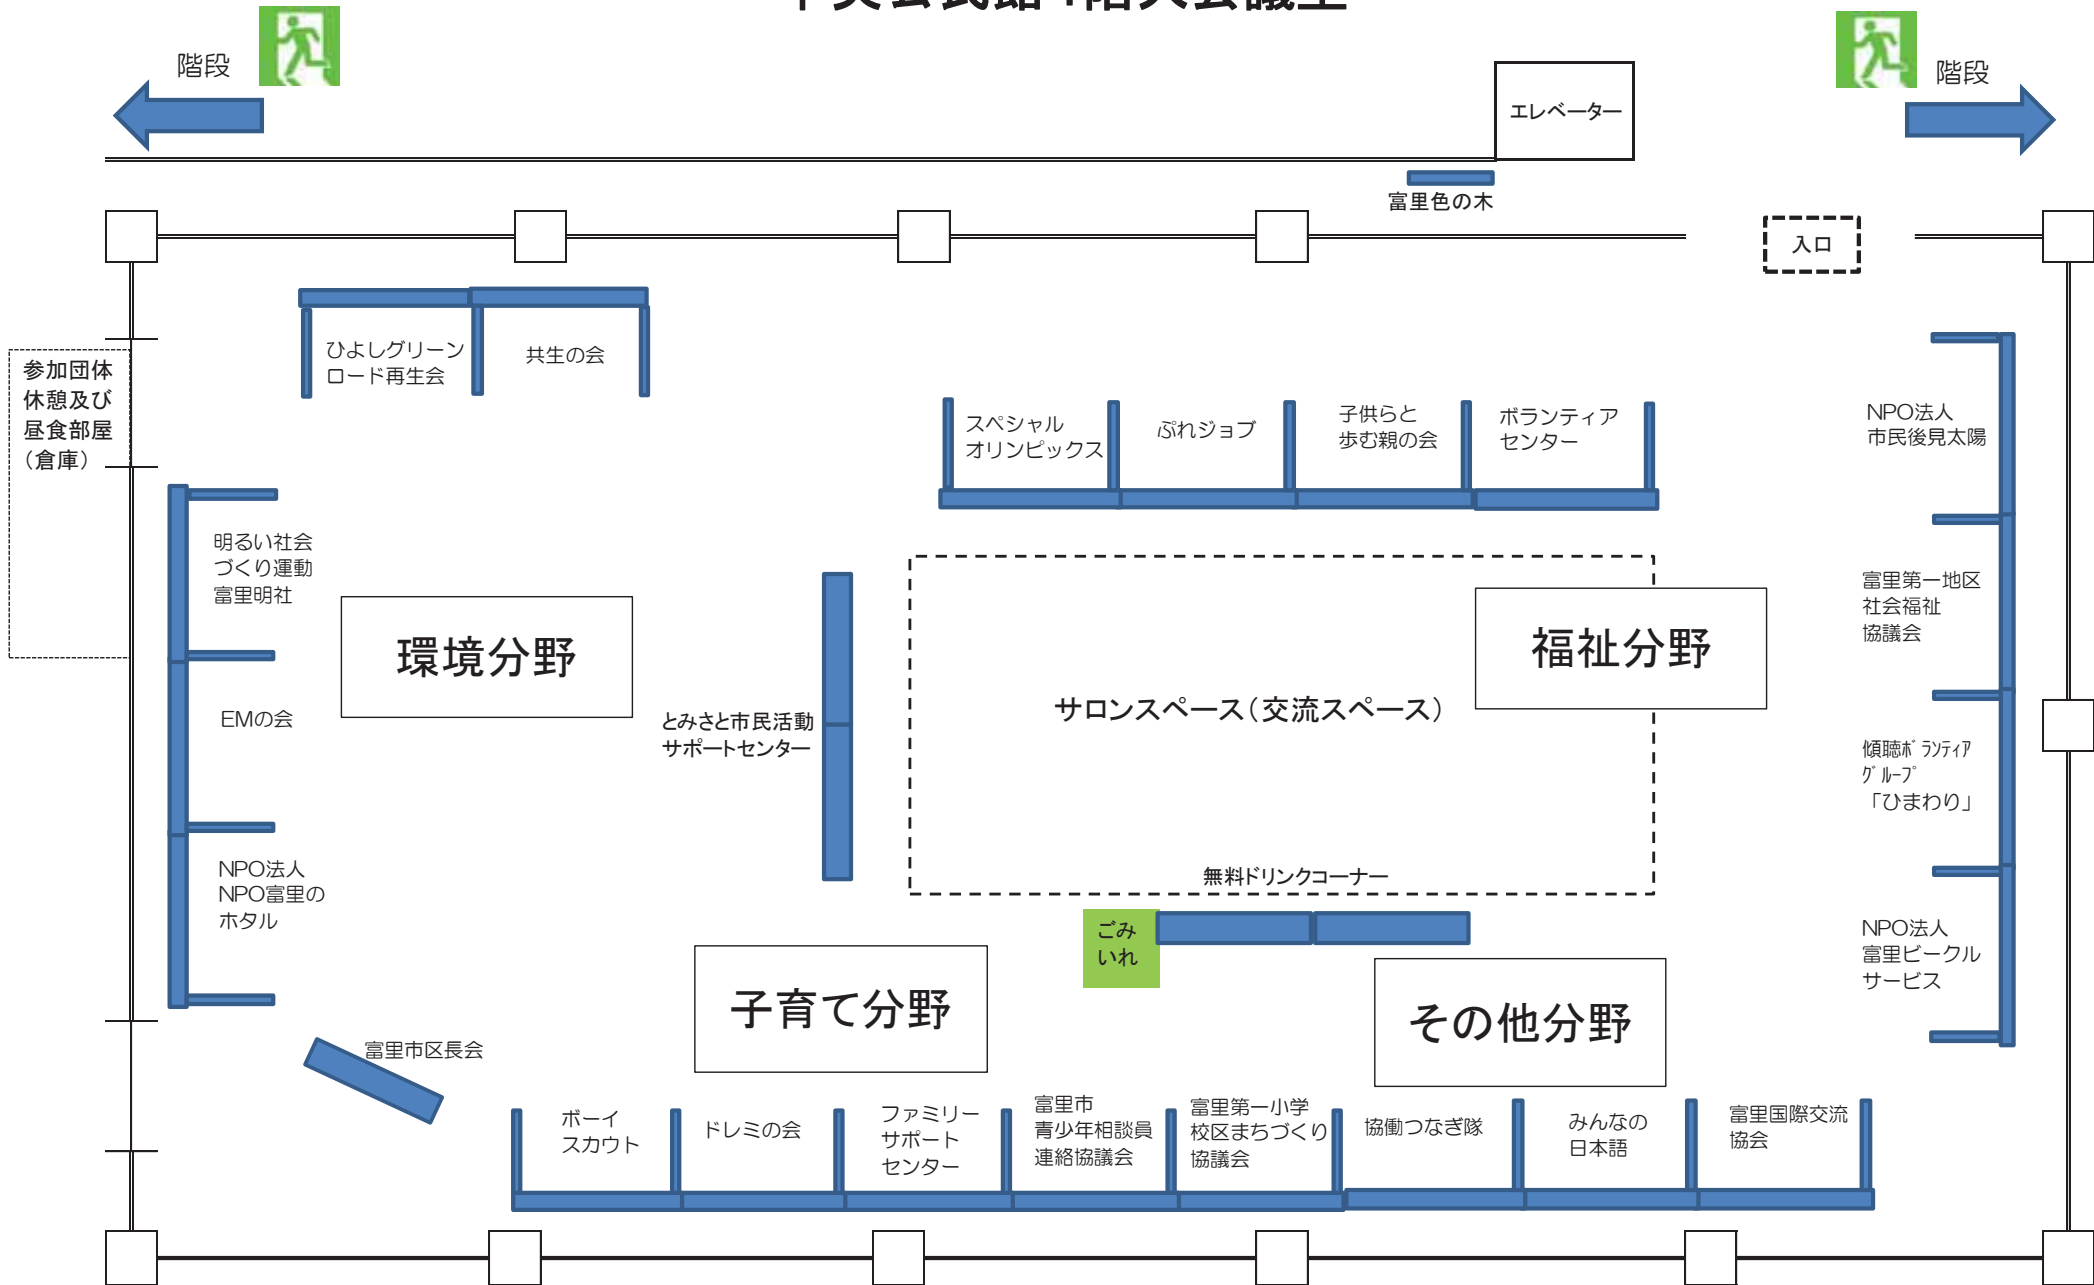

エレベーター

階段

みんなの夢の木

教育長室

体験会場
(創作室)

子ども工作
(若草児童館)

陶芸体験
(サークルかづん)

机

机

机

机

机

机

机

流し

棚

棚

棚

中央公民館4階大会議室

中央公民館4階音楽室

女性用トイレ

男性用トイレ

エレベーター

階段

真冬の七夕

展示会場
(大会議室)

発表会場
(音楽室)

- ①10:30～10:45 富里のホタル
- ②10:45～11:00 きょうざん会
- ③11:00～11:15 ふれジョブ
- ④11:15～11:30 市民後見太陽
- ⑤11:30～11:45 富里ソレイユ
- ⑥11:45～12:00 スペシャルオリンピックス
- ⑦12:00～12:15 協働つなぎ隊
- ⑧12:15～12:30 プレーパークをつくり隊