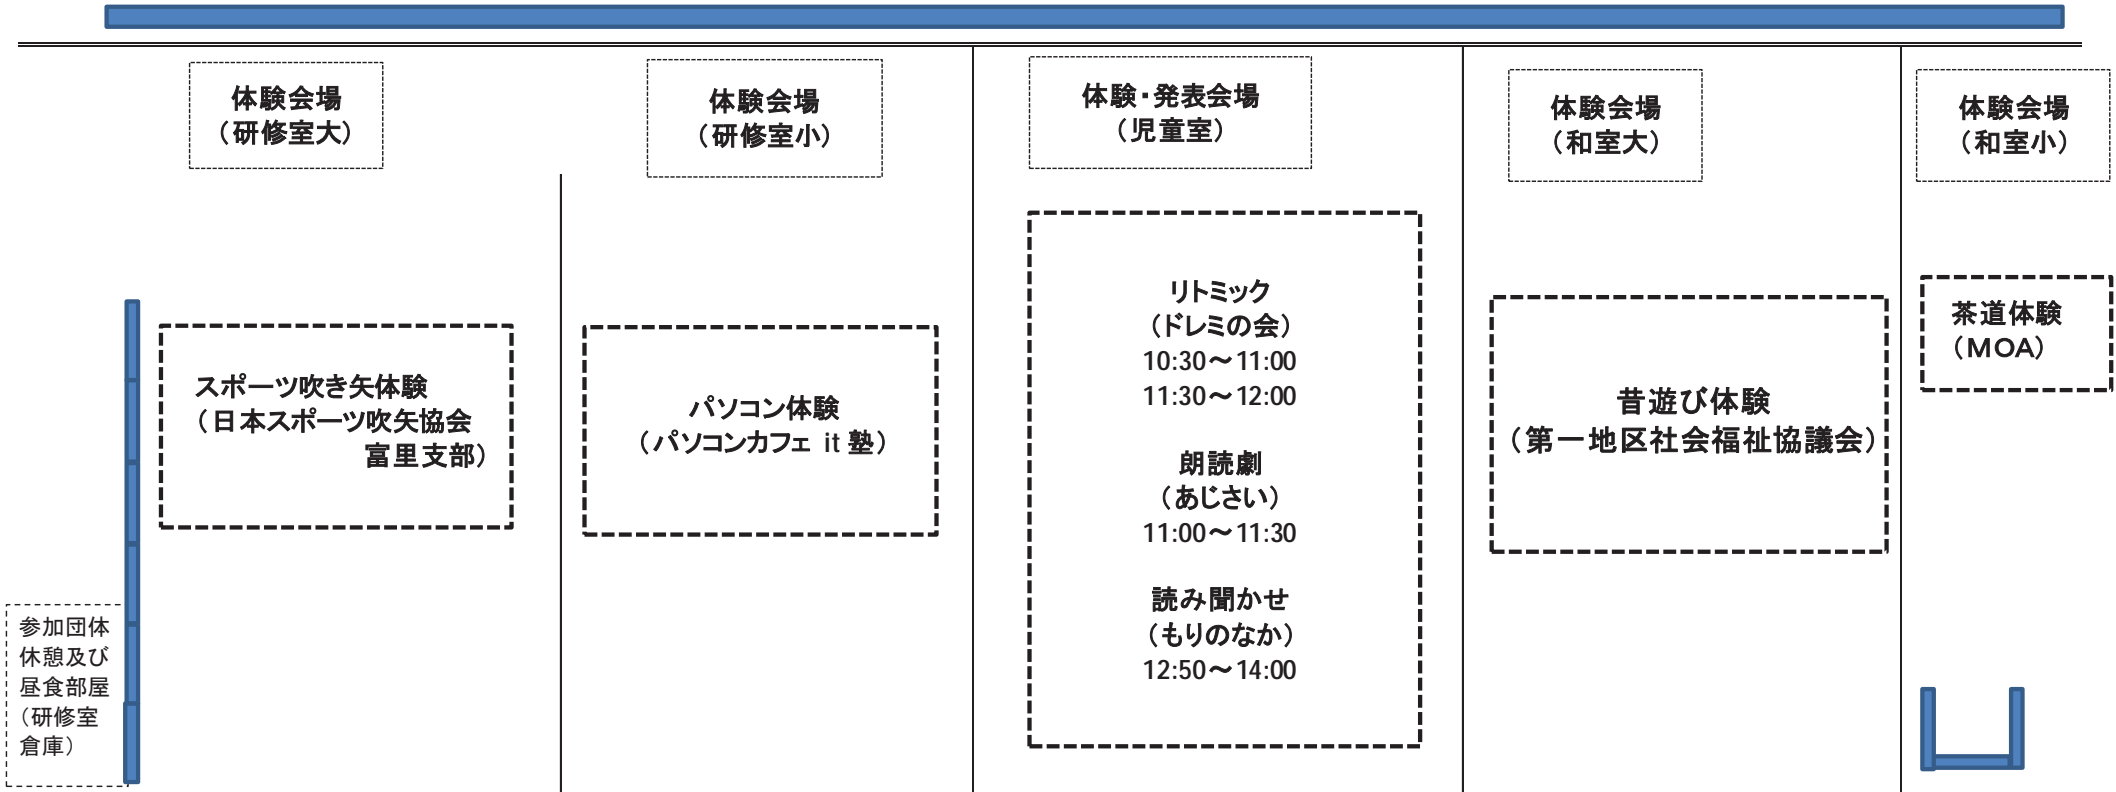

※体験の中には、一部費用のかかるものもあります。

※食べ物・飲み物の配布については、無くなり次第終了。

屋外イメージ図

中央公民館1階

中央公民館2階

中央公民館3階

女性用トイレ

男性用トイレ

エレベーター

階段

みんなの夢の木

教育長室

体験会場
(創作室)

子ども工作
(若草児童館)

陶芸体験
(サークルかづん)

机