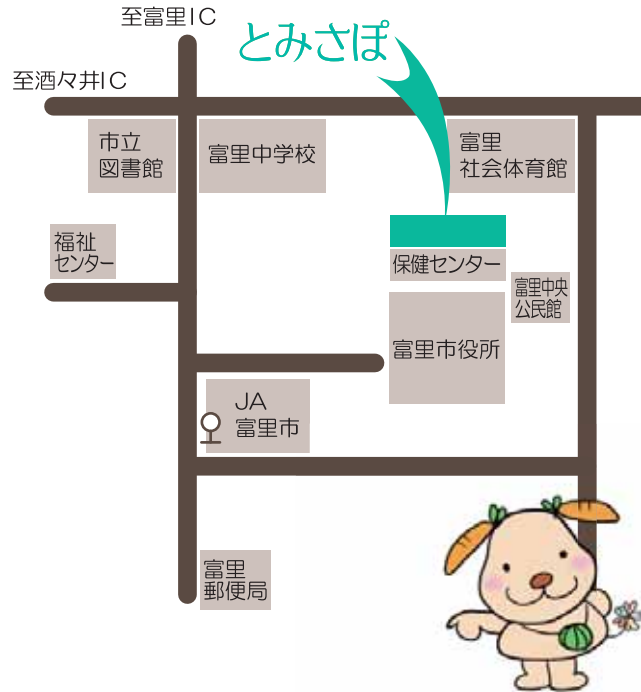

「とみさぽ」は地域でさまざまな活動
をしている団体・個人の方をつないで
豊かなまちづくりをサポートしていく
ところです。

既に活動をしている人、これから始
めたい人にも交流・情報交換・資料作成・
打ち合わせ等にご利用いただけます。

ご相談をお待ちしています！

ご案内

アクセス

- 電車でお越しの方
京成成田駅東口より、千葉交道路線バスをご利用ください。
(所要時間 20分程度)
②番線「久能経由両国線」「富里農協・富里市役所」下車
- 車でお越しの方
富里IC・酒々井ICから10分程度 富里市役所敷地内の
駐車場をご利用ください。

- 【開館時間】午前9時～午後5時
*金曜日のみ予約いただければ
午後9時まで利用可
- 【休館日】毎週水曜日・日曜日・祝日
年末年始・お盆 (8/13～8/15)